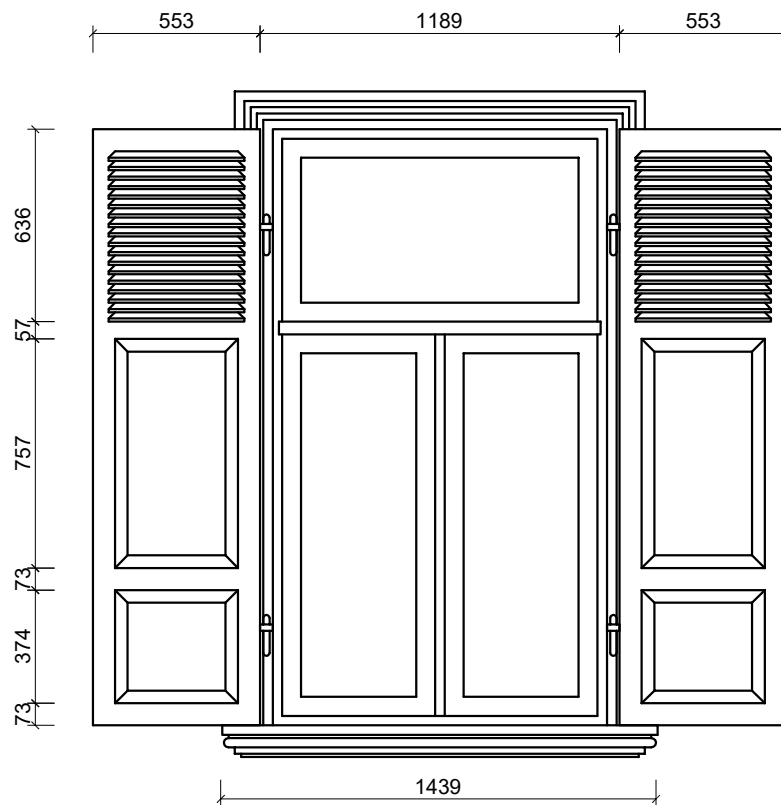

FOTOFIKSĀCIJA