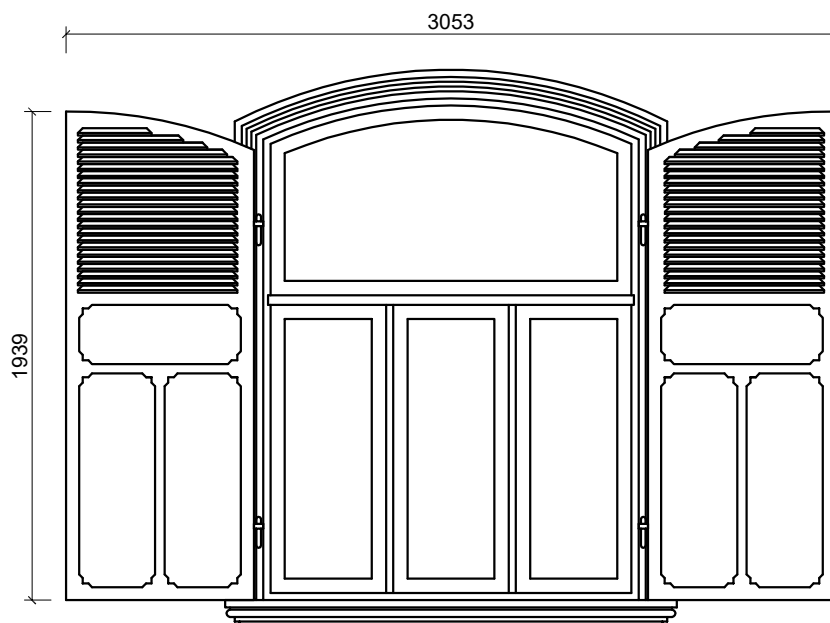

Anotācija

Vienstāvu koka konstrukciju dzīvojamā ēka ar drempeļa stāva izbūvi. Atjaunots arhitektūras piemineklis, ēka celta jūgendstila ietekmē ar asimetrisku apjomu un stūra torni. Paplatināti koka pildīņu slēgi ar aploci un horizontālām žalūzijām augšdaļā.

PROJEKTĒTĀJS: SIA " Valger arhitekti " Reģ nr. 40103494012	OBJEKTS: Detalju katalogs	IZSTRĀDĀJA: V.Bērziņa	
	LAPAS NOSAUKUMS: dekoratīvie logu slēgi Zemgales iela 4	DATUMS: 12.10.16	MĒROGS: 1:25
		STADIJA: UR	LAPA: UR -