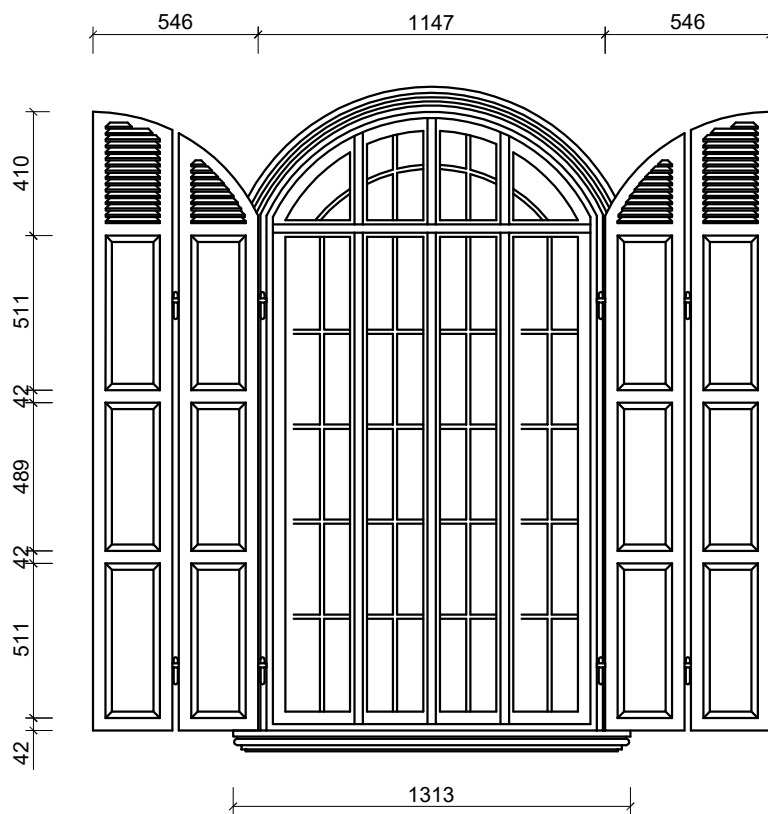

Anotācija

Vienstāvu koka konstrukciju dzīvojamā ēka ar pārbūvētu verandu ēkas galvenajā fasādē. Īpaši dekoratīvi koka pildīņu slēgi ar žalūzijām un pusaploces nobeigumu augšdaļā. Slēgi ir divdaļīgi, tos savieno eņģes. Ar slēgiem aprīkotas arī durvis.

PROJEKTĒTĀJS: SIA " Valger arhitekti " Reģ nr. 40103494012	OBJEKTS: Detalū katalogs	IZSTRĀDĀJA: V.Bērziņa		
	LAPAS NOSAUKUMS: dekoratīvie logu slēgi Jūras iela 47	DATUMS: 12.10.16	MĒROGS: 1:25	
		STADIJA: UR	LAPA: UR -