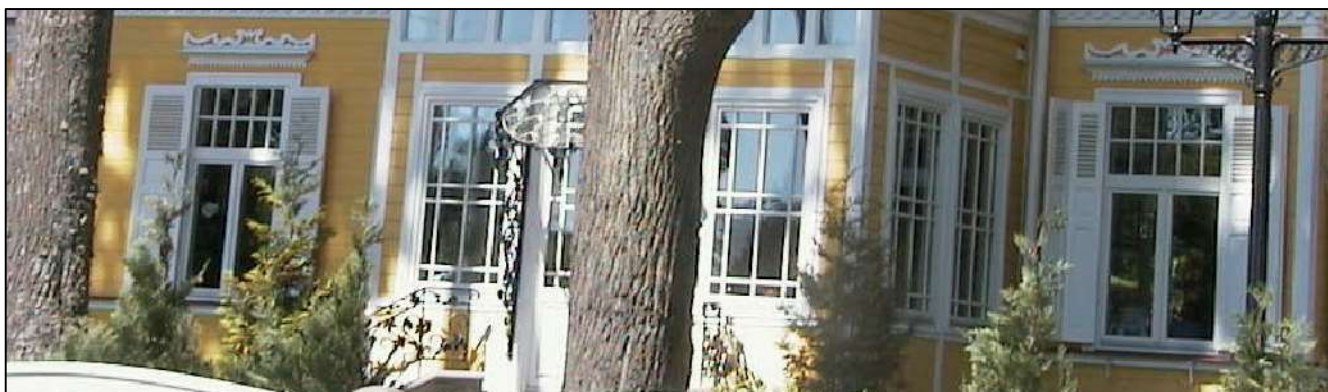

Anotācija

Divstāvu koka konstrukciju dzīvojamā ēka. Atjaunots tradicionālās vēsturiskās koka apbūves objekts ar simetrisku galveno fasādi. Slēgi ievietoti gan pirmā, gan otrā stāva līmenī. Pirmajā stāvā trīsdaļīgi koka pildīņu slēgi ar horizontālām žalūzijām augšdaļā, otrajā stāvā slēgi veidoti no žalūzijām.

PROJEKTĒTĀJS: SIA " Valger arhitekti " Reģ nr. 40103494012	OBJEKTS: Detalju katalogs	IZSTRĀDĀJA: V.Bērziņa		
	LAPAS NOSAUKUMS: dekoratīvie logu slēgi Kāpu iela 129	DATUMS: 12.10.16	MĒROGS: 1:25	
		STADIJA: UR	LAPA: UR -