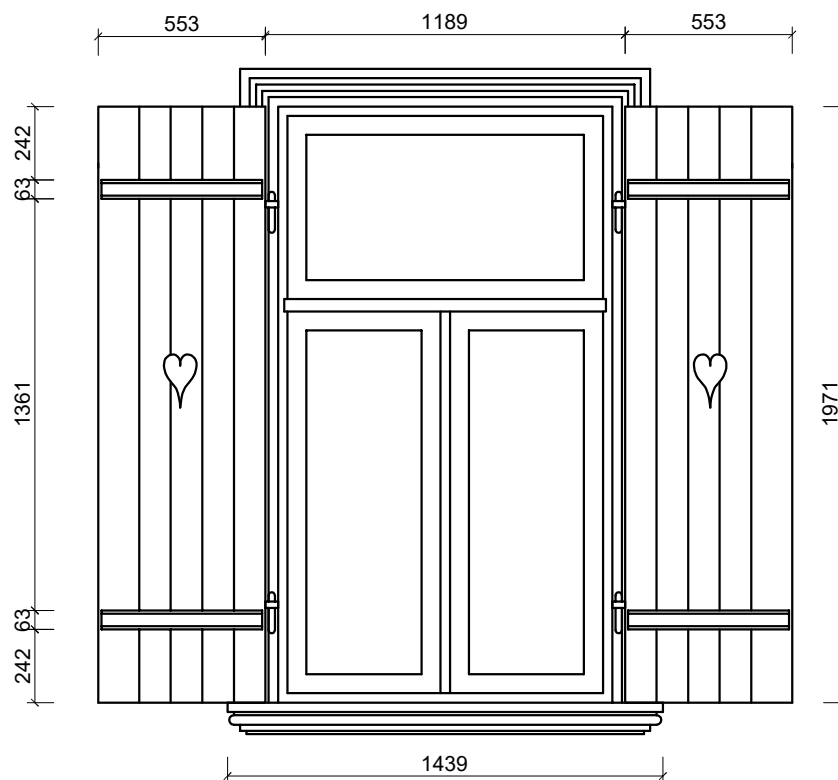

FOTOFIKSĀCIJA