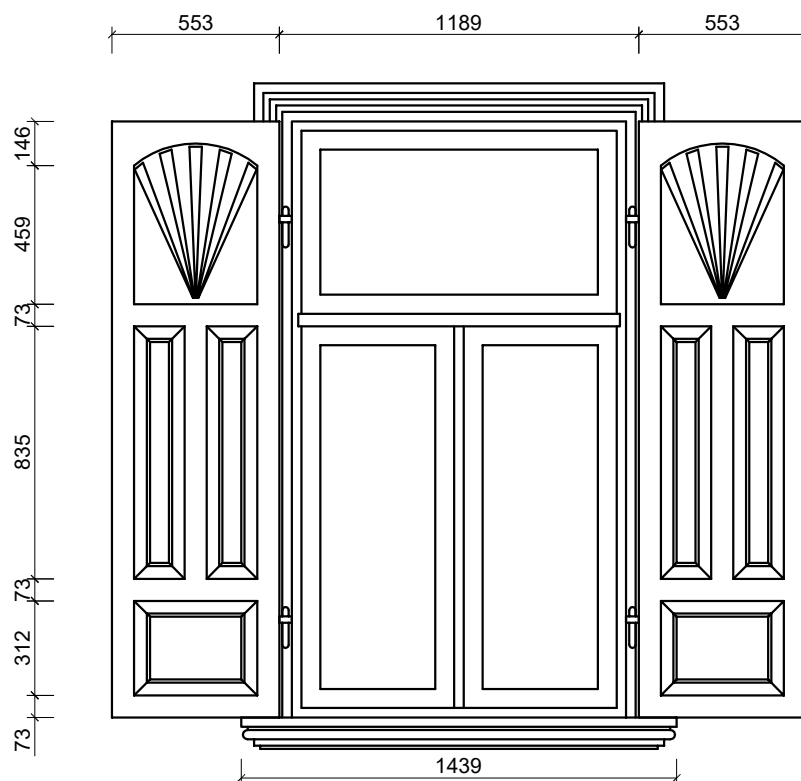

Anotācija

Divstāvu koka konstrukciju dzīvojamā ēka, akcentēta ar stūra torni. Ar slēgiem aprīkota ielas fasāde pirmajā stāvā. Oriģināli koka pildīnu slēgi, vertikālas proporcijas. Augšdaļu veido vēdekļveida iegriezumi.

PROJEKTĒTĀJS: SIA " Valger arhitekti " Reģ nr. 40103494012	OBJEKTS: Detalū katalogs	IZSTRĀDĀJA: V.Bērziņa		
	LAPAS NOSAUKUMS: dekoratīvie logu slēgi Kāpu iela 37	DATUMS: 12.10.16	MĒROGS: 1:25	
		STADIJA: UR	LAPA: UR -