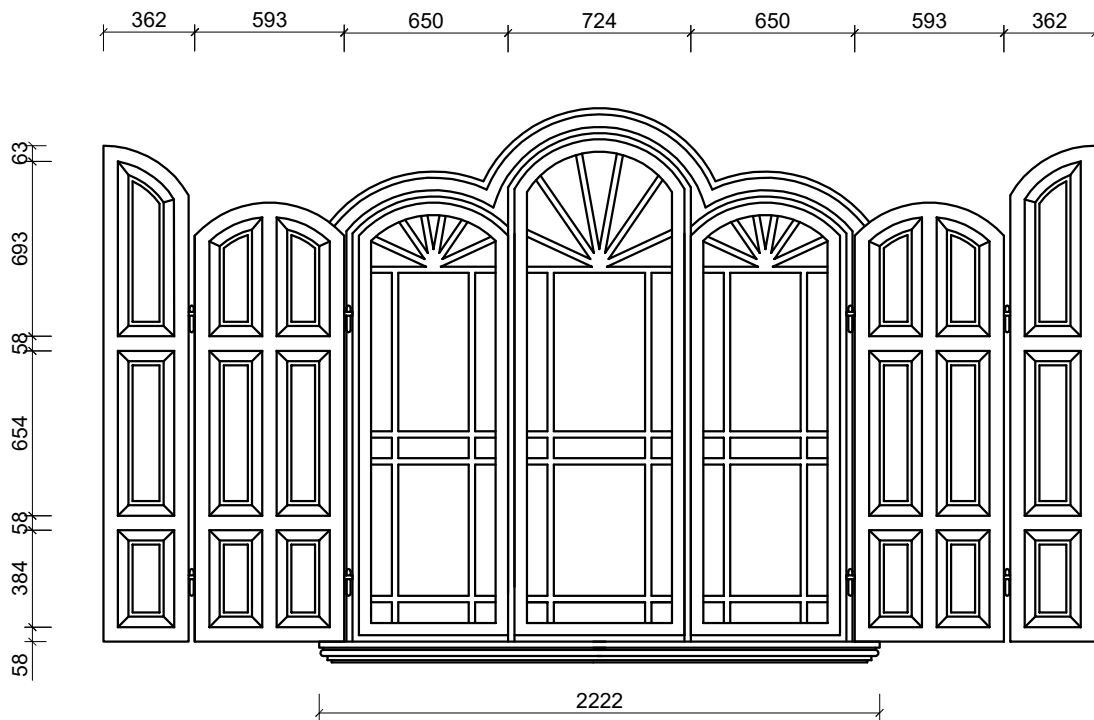

### Anotācija

Divstāvu koka konstrukciju dzīvojamā ēka. Divdaļīgi koka pildīnu slēgi ar pacēlumu, augšdaļā griezts ziedīņa motīvs. Slēgi izmantoti pirmajam stāvam. Otrā stāva ielas fasādē vienkārši dēļu slēgi.

## Anotācija

Restaurēts arhitektūras piemineklis, divstāvu koka konstrukciju dzīvojamā ēka. Izmantoti oriģinālas konstrukcijas trīsdalīgi pildīņu slēgi ar pusaploces augšdaļu. Ievietoti ēkas galvenajā fasādē.