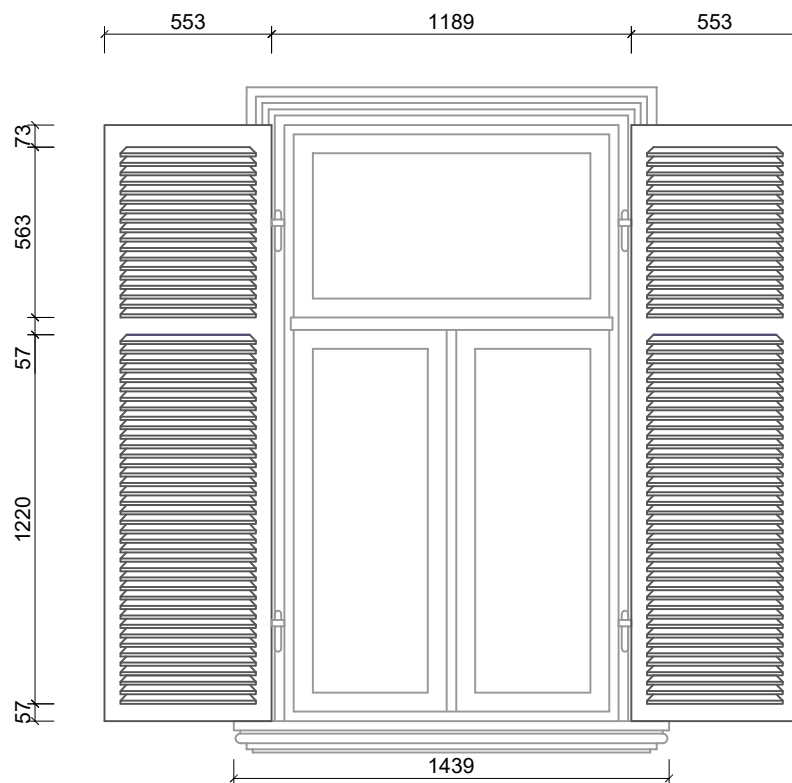

Anotācija

Divstāvu koka konstrukciju dzīvojamā ēka. Atjaunots tradicionālās vēsturiskās koka apbūves objekts ar simetrisku galveno fasādi. Slēgi ievietoti gan pirmā, gan otrā stāva līmenī. Pirmajā stāvā trīsdaļīgi koka pildīņu slēgi ar horizontālām žalūzijām augšdaļā, otrajā stāvā slēgi veidoti no žalūzijām.

PROJEKTĒTĀJS: SIA " Valger arhitekti " Reģ nr. 40103494012	OBJEKTS: Detalju katalogs	IZSTRĀDĀJA: V.Bērziņa		
	LAPAS NOSAUKUMS: dekoratīvie logu slēgi Kāpu iela 129	DATUMS: 12.10.16	MĒROGS: 1:25	
		STADIJA: UR	LAPA: UR -