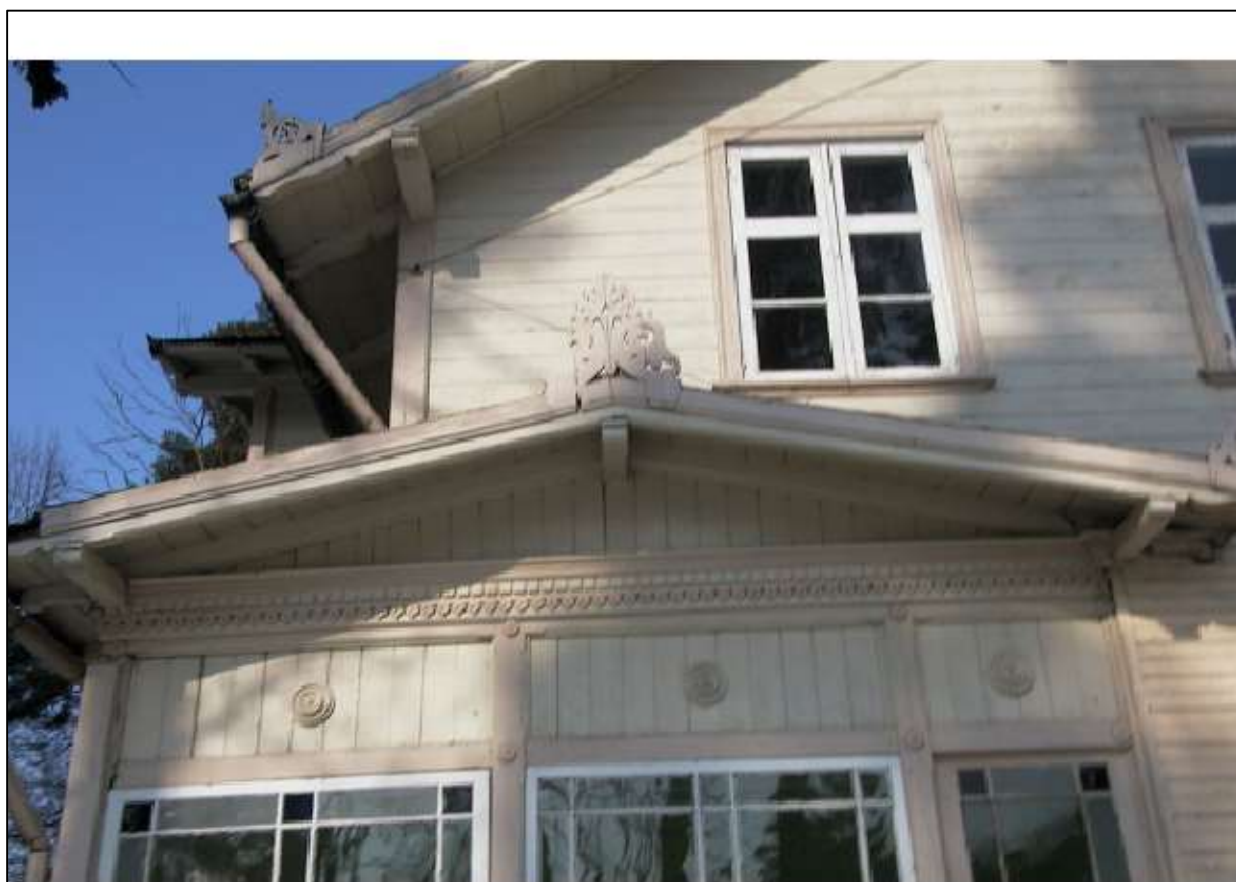

Anotācija

Vienstāvu koka konstrukciju dzīvojamā ēka ar divstāvu verandu galvenajā fasādē un vienkārtu verandu dienvidu fasādē.

Jumtgailes dekoru vienkārtu verandai dienvidu fasādē veido ģeometrisks motīvs - divu trīsstūru kompozīcija ar uz centru vērstu līstīšu aizpildījumu.

Anotācija

Vienstāvu koka konstrukciju dzīvojamā ēka ar verandu, mezonīnu, lukernām un apmetumu fasādēs.

Jumtgales dekoru austrumu un rietumu fasādēs veido divi izvērsti jumta nosegdēļu pagarinājumi ar stilizētu putna galvas motīvu.

Anotācija

Dzīvojamā ēka ir vienkāršu koka konstrukciju ēka ar divstāvu verandu un stūra torni.

Jumtgailes dekors ir verandai austrumu fasādē. To veido trīsdalīga

kompozīcija ar augu motīvu. Dekors atgādina savilces kompozīciju.

Anotācija

Dzīvojamā ēka ir vienkāršu koka konstrukciju ēka ar drempeļstāvu un verandu. Ēka tiek rekonstruēta. Jumtgales dekors ir verandai dienvidu fasādē. To veido trīsdalīga kompozīcija ar simetrisku, ažuņu augu motīvu centrā un galos.