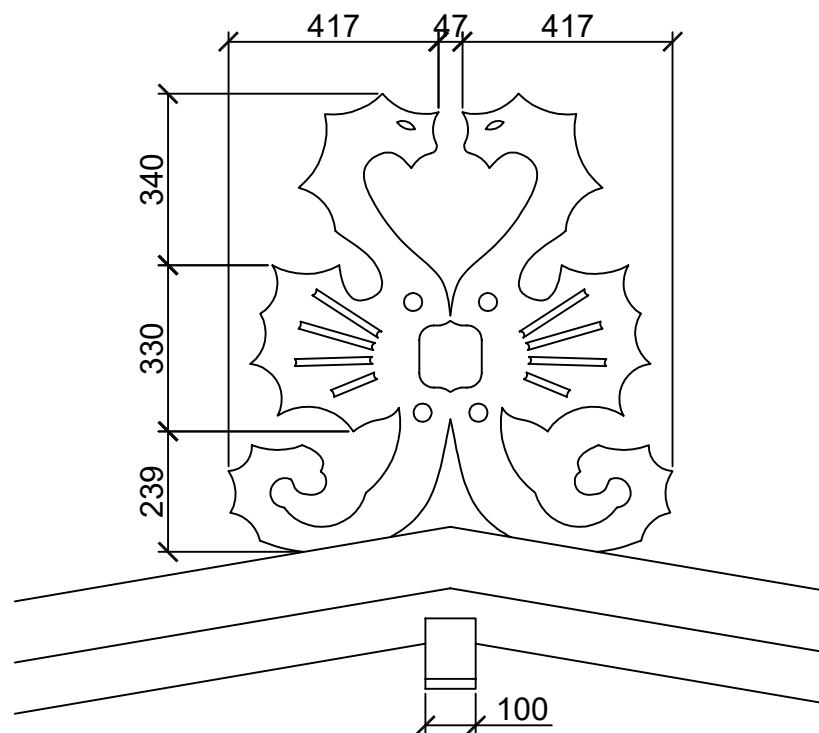

Anotācija

Vienstāvu koka konstrukciju dzīvojamā ēka ar verandu un mezonīnu. Juntgales dekoru mezonīnam austrumu fasādē veido simetrisks, ažūrs stilizēts dzīvnieka (čūskas) motīvs. Dekors veido vienotu kompozīciju ar mezonīna dzegu, ailu apdari un siluētgriezuma dēlīšiem paneļos.

PROJEKTĒTĀJS: SIA " Valger arhitekti " Reģ nr. 40103494012	OBJEKTS: Detalju katalogs	IZSTRĀDĀJA: V.Bērziņa	
	LAPAS NOSAUKUMS: Savilces, gevelpuķes Kanālu iela 8	DATUMS: 12.10.16	MĒROGS: 1:15
		STADIJA: UR	LAPA: UR -