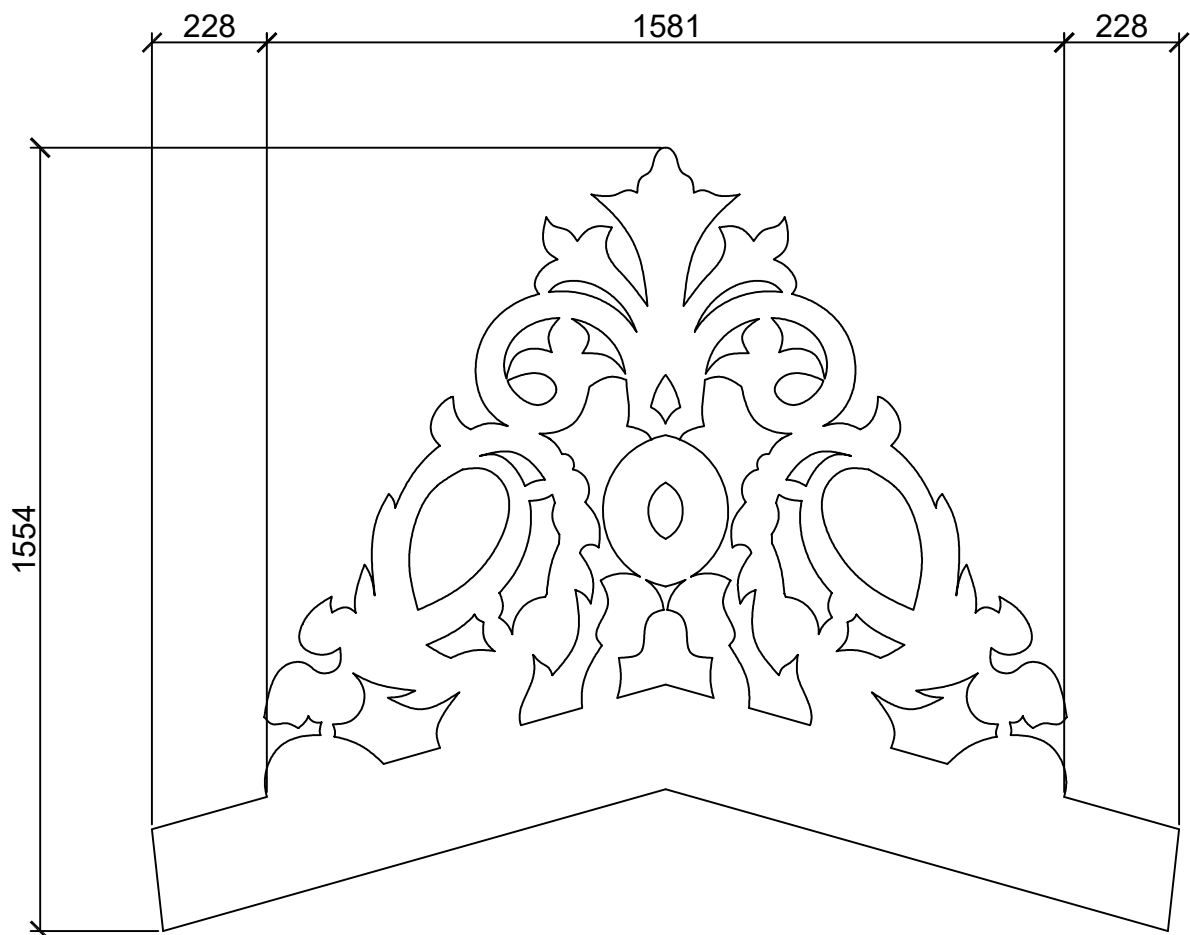

Anotācija

Dzīvojamā ēka ir vienkāršu koka konstrukciju ēka ar divstāvu verandu. Juntgales dekors ir verandai ziemeļu fasādē. To veido ažūrs, simetrisks augu motīvs.

PROJEKTĒTĀJS: SIA " Valger arhitekti " Reģ nr. 40103494012	OBJEKTS: Detaļu katalogs	IZSTRĀDĀJA: V.Bērziņa	
	LAPAS NOSAUKUMS: Savilces, gevelpuķes Būlduru prospekts 10	DATUMS: 12.10.16	MĒROGS: 1:15
		STADIJA: UR	LAPA: UR -