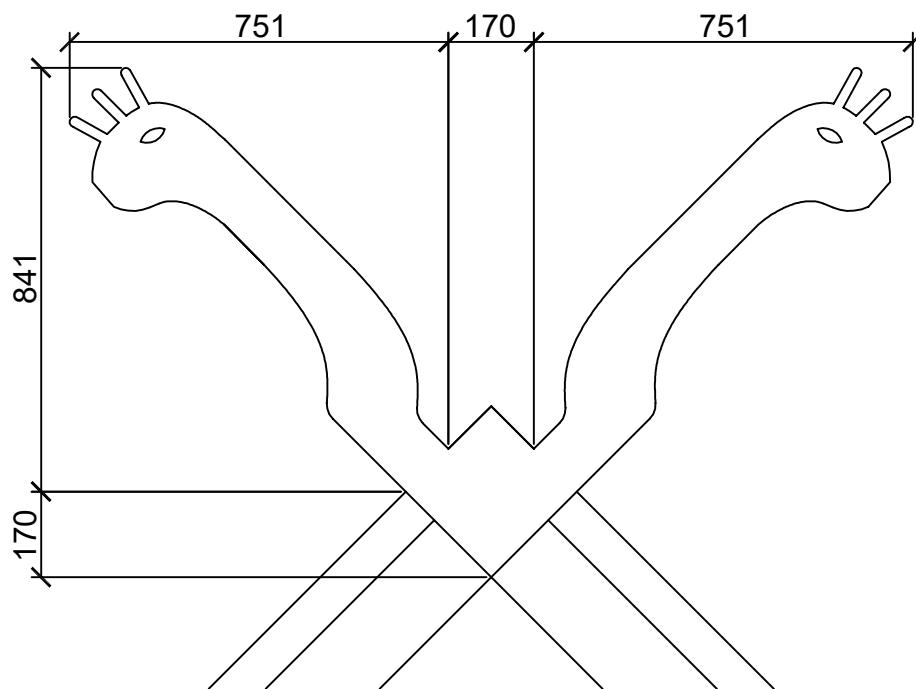

Anotācija

Vienstāvu koka konstrukciju dzīvojamā ēka ar verandu, mezonīnu, lukernām un apmetumu fasādēs.

Jumtgales dekoru austrumu un rietumu fasādēs veido divi izvērsti jumta nosegdēļu pagarinājumi ar stilizētu putna galvas motīvu.

PROJEKTĒTĀJS: SIA " Valger arhitekti " Reģ nr. 40103494012	OBJEKTS: Detaļu katalogs	IZSTRĀDĀJA: V.Bērziņa	
	LAPAS NOSAUKUMS: Savilces, gevelpuķes Dubultu prospekts 45	DATUMS: 12.10.16	MĒROGS: 1:15
		STADIJA: UR	LAPA: UR -