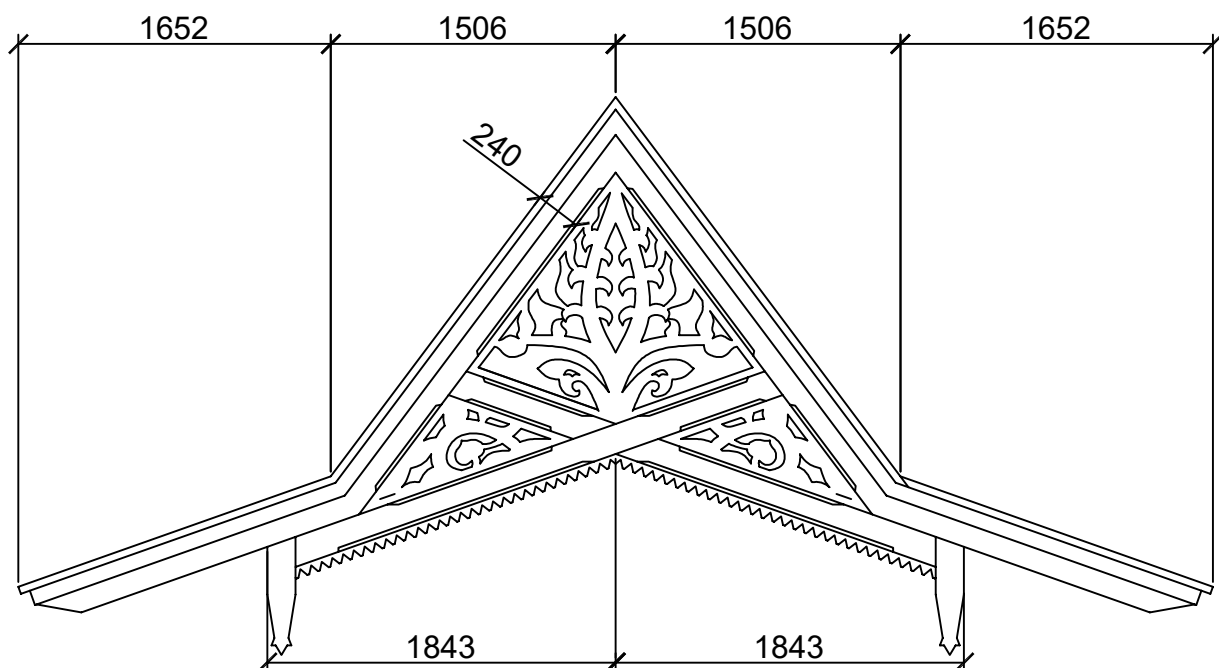

Anotācija

Dzīvojamā ēka ir vienstāvu koka konstrukciju ēka.
Jumtgales dekors ir verandai austrumu fasādē. To veido simetrisks, ažūrs
augu motīvu. Dekora centrā dalījums ar pīķi centrā.

PROJEKTĒTĀJS: SIA " Valger arhitekti " Reģ nr. 40103494012	OBJEKTS: Detaļu katalogs LAPAS NOSAUKUMS: Savilces, gevelpuķes Kaudzīšu iela 6	IZSTRĀDĀJA: V.Bērziņa DATUMS: 12.10.16 MĒROGS: 1:40	
		STADIJA: UR	LAPA: UR -