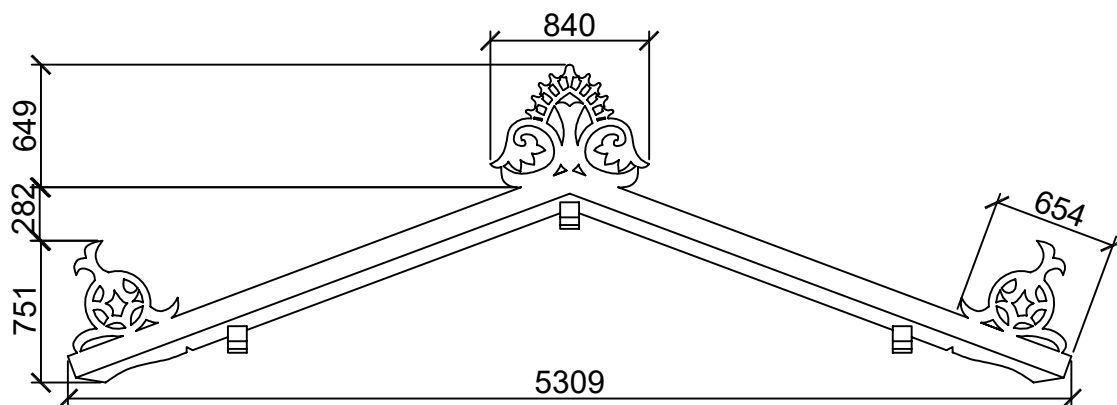

Anotācija

Dzīvojamā ēka ir vienkāršu koka konstrukciju ēka ar drempeļstāvu un verandu. Ēka tiek rekonstruēta. Jumtgales dekors ir verandai dienvidu fasādē. To veido trīsdalīga kompozīcija ar simetrisku, ažuņu augu motīvu centrā un galos.

PROJEKTĒTĀJS: SIA " Valger arhitekti " Reģ nr. 40103494012	OBJEKTS: Detaļu katalogs	IZSTRĀDĀJA: V.Bērziņa	
	LAPAS NOSAUKUMS: Savilces, gevelpuķes Kaudzīšu iela 9	DATUMS: 12.10.16	MĒROGS: 1:40
		STADIJA: UR	LAPA: UR -