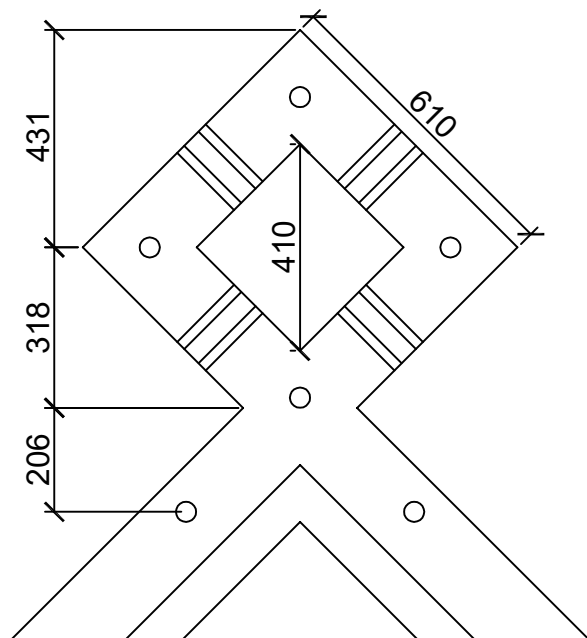

Anotācija

Vienstāvu koka konstrukciju dzīvojamā ēka ar mansarda izbūvi.
Jumtgailes dekoru galu fasādēs veido ģeometrisks motīvs - rombs.

PROJEKTĒTĀJS: SIA " Valger arhitekti " Reģ nr. 40103494012	OBJEKTS: Detalū katalogs	IZSTRĀDĀJA: V.Bērziņa		
	LAPAS NOSAUKUMS: Savilces, gevelpuķes Krāslavas iela 1	DATUMS: 12.10.16	MĒROGS: 1:15	
		STADIJA: UR	LAPA: UR -