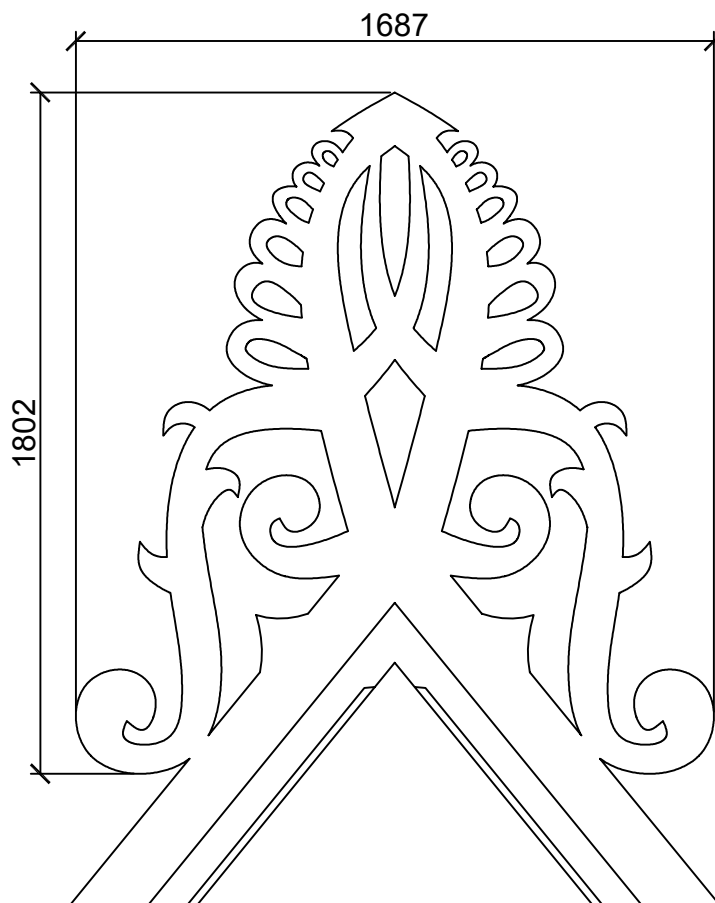

Anotācija

Vienstāvu koka konstrukciju dzīvojamā ēka ar drempeļstāvu un divstāvu verandu. Jumtgales dekoru verandai ziemeļu fasādē veido simetrisks, ažūrs stilizēts augu motīvs. Dekors veido vienotu kompozīciju ar jumta savilci.

PROJEKTĒTĀJS: SIA " Valger arhitekti " Reģ nr. 40103494012	OBJEKTS: Detalju katalogs	IZSTRĀDĀJA: V.Bērziņa	
	LAPAS NOSAUKUMS: Savilces, gevelpuķes O.Kalpaka prospekts 30	DATUMS: 12.10.16	MĒROGS: 1:15
		STADIJA: UR	LAPA: UR -