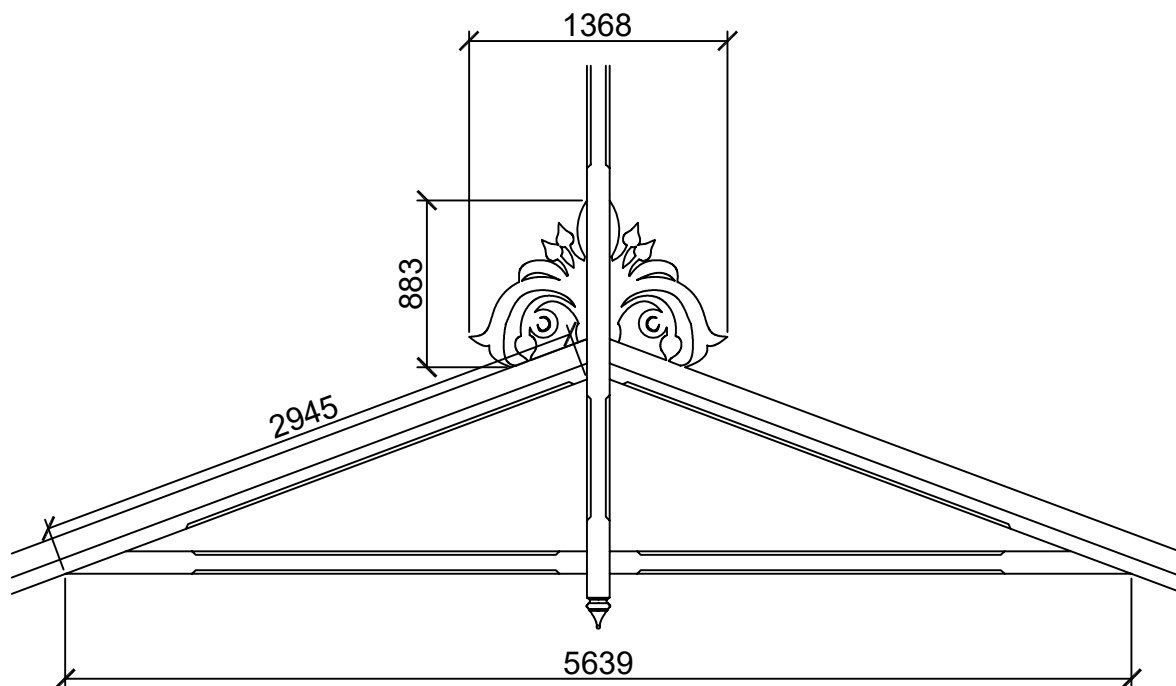

Anotācija

Dzīvojamā ēka ir vienkāršu koka konstrukciju ēka ar divstāvu verandu un stūra torni.

Jumtgailes dekors ir verandai austrumu fasādē. To veido trīsdalīga

kompozīcija ar augu motīvu. Dekors atgādina savilces kompozīciju.

PROJEKTĒTĀJS: SIA " Valger arhitekti " Reģ nr. 40103494012	OBJEKTS: Detaļu katalogs LAPAS NOSAUKUMS: Savilces, gevelpuķes Jaunā iela 25	IZSTRĀDĀJA: V.Bērziņa DATUMS: 12.10.16 MĒROGS: 1:40	
		STADIJA: UR	LAPA: UR -