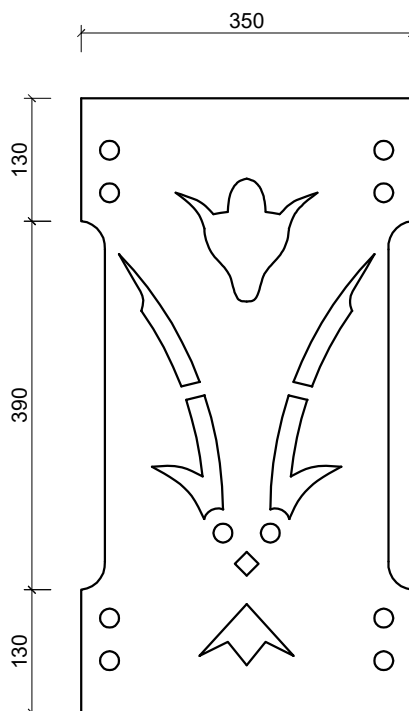

Anotācija

Vienstāvu dzīvojamā ēka ar drempeļi. Galvenajā fasādē atrodas divstāvu veranda (otrā stāvā - vaļēja). Siluetgriezuma dēļi atrodas verandas 2.stāva panelī.

PROJEKTĒTĀJS: SIA " Valger arhitekti " Reģ nr. 40103494012	OBJEKTS: Detāļu katalogs	IZSTRĀDĀJA: V.Bērziņa	
	LAPAS NOSAUKUMS: Siluetgriezuma dēļi. Dzintaru 44	DATUMS: 12.10.16	MĒROGS: 1:5
		STADIJA: UR	LAPA: UR -