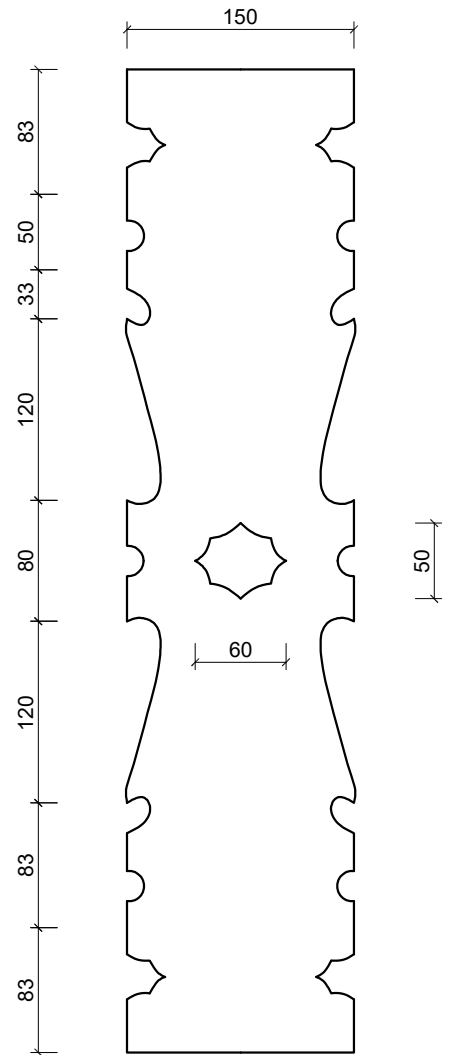

Anotācija

Vienstāvu dzīvojamā ēka ar drempeļa izbūvi. Galvenajā fasādē atrodas divstāvu vaļējās verandas, bet rietumu pusē - vienstāvu veranda. Siluetgriezuma dēlīšu pirmais paraugs atrodas vaļējās verandas 1.stāva panelī.

PROJEKTĒTĀJS: SIA " Valger arhitekti " Reģ nr. 40103494012	OBJEKTS: Detaļu katalogs	IZSTRĀDĀJA: V.Bērziņa	
	LAPAS NOSAUKUMS: Siluetgriezuma dēlīši. Blaumaņa iela 15 lit. 1, Dubulti	DATUMS: 12.10.16	MĒROGS: 1:5
		STADIJA: UR	LAPA: UR -