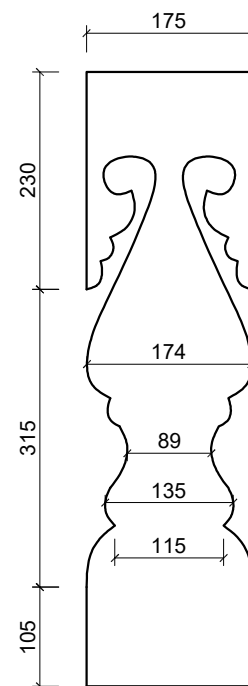

Anotācija

Vienstāvu dzīvojamā ēka ar drempeļi. Pret 13. līniju un ziemeļu fasādē atrodas vienkārtu verandas. Siluētgriezuma dēļīši atrodas galvenās fasādes verandas panelī.

PROJEKTĒTĀJS: SIA " Valger arhitekti " Reģ nr. 40103494012	OBJEKTS: Detaļu katalogs	IZSTRĀDĀJA: V.Bērziņa	
	LAPAS NOSAUKUMS: Siluētgriezuma dēļīši. Bulduru prospekts 67, Bulduri	DATUMS: 12.10.16	MĒROGS: 1:5
		STADIJA: UR	LAPA: UR -