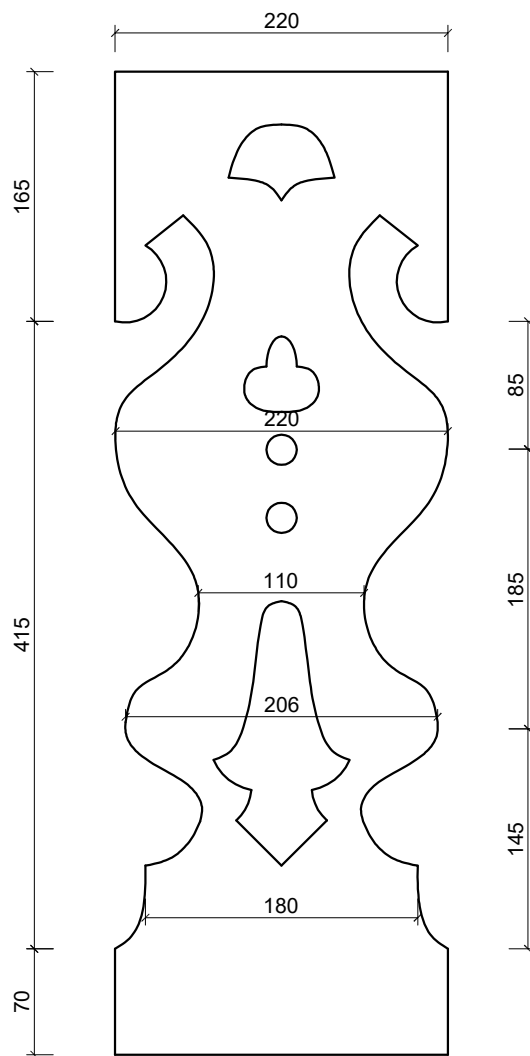

Anotācija

Vienstāvu dzīvojamā ēka ar jumta izbūvi. Galvenajā fasādē atrodas vienkāršu veranda. Siluētgriezuma dēļi atrodas verandas panelī.

PROJEKTĒTĀJS: SIA " Valger arhitekti " Reģ nr. 40103494012	OBJEKTS: Detāļu katalogs	IZSTRĀDĀJA: V.Bērziņa	
	LAPAS NOSAUKUMS: Siluētgriezuma dēļi. Oskara Kalpaka prospekts 23, Lielupe	DATUMS: 12.10.16	MĒROGS: 1:5
		STADIJA: UR	LAPA: UR -