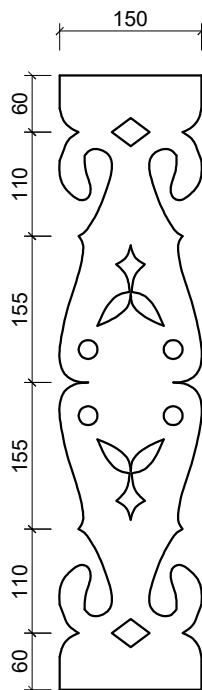

Anotācija

Vienstāvu dzīvojamā ēka ar jumta izbūvi. Divstāvu veranda atrodas galvenajā fasādē. Siluētgriezuma dēļiši atrodas verandas abu stāvu paneļos.

PROJEKTĒTĀJS: SIA " Valger arhitekti " Reģ nr. 40103494012	OBJEKTS: Detaļu katalogs	IZSTRĀDĀJA: V.Bērziņa	
	LAPAS NOSAUKUMS: Siluētgriezuma dēļiši. Kanālu iela 8, Melluži	DATUMS: 12.10.16	MĒROGS: 1:5
		STADIJA: UR	LAPA: UR -