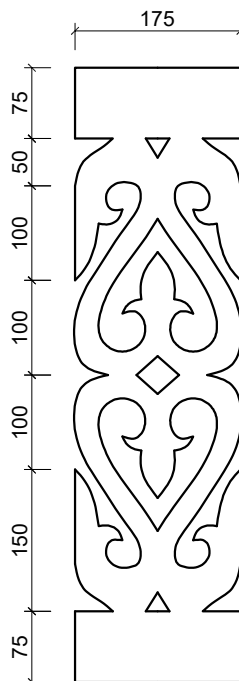

Anotācija

Vienstāvu dzīvojamā ēka ar drempeļa izbūvi. Ēkai ir divstāvu veranda galvenajā fasādē un vienkārtīga veranda austrumu fasādē. Siluetgriezuma dēlīšu otrš paraugš atrodas galvenās fasādes verandas 1.stāva panelī.

PROJEKTĒTĀJS: SIA " Valger arhitekti " Reģ nr. 40103494012	OBJEKTS: Detaļu katalogs	IZSTRĀDĀJA: V.Bērziņa	
	LAPAS NOSAUKUMS: Siluetgriezuma dēlīši. Edinburgas prospekts 19, Dzintari	DATUMS: 12.10.16	MĒROGS: 1:5
		STADIJA: UR	LAPA: UR -