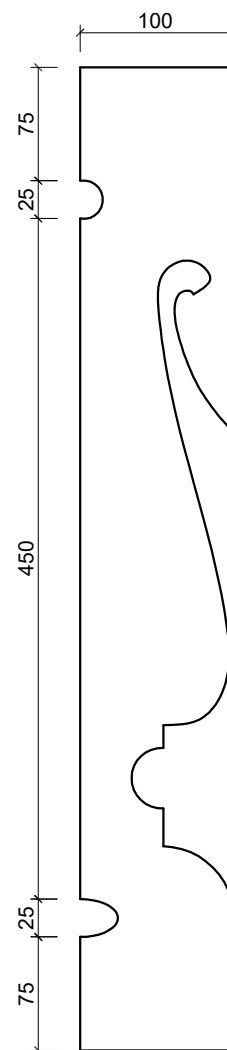

Anotācija

Vienstāvu dzīvojamā ēka ar drempeļi. Galvenajā fasādē atrodas divstāvu veranda. Siluetgriezuma dēlīšu otrš paraugs atrodas verandas 1.stāva panelī.

PROJEKTĒTĀJS: SIA " Valger arhitekti " Reģ nr. 40103494012	OBJEKTS: Detaļu katalogs	IZSTRĀDĀJA: V.Bērziņa	
	LAPAS NOSAUKUMS: Siluetgriezuma dēlīši. Baznīcas iela 6, Dubulti	DATUMS: 12.10.16	MĒROGS: 1:5
		STADIJA: UR	LAPA: UR -