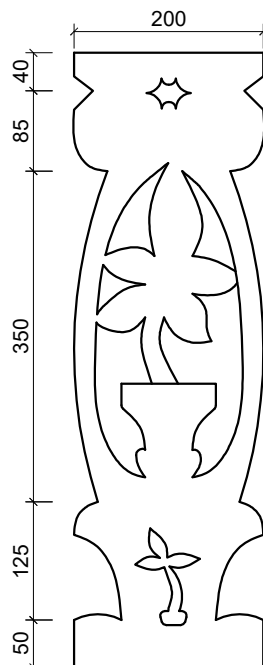

Anotācija

Divstāvu dzīvojamā ēka. Galvenajā fasādē un dienvidu fasādēs atrodas divstāvu verandas. Siluetgriezuma dēļiši atrodas galvenās fasādes verandas abu stāvu paneļos.

PROJEKTĒTĀJS: SIA " Valger arhitekti " Reģ nr. 40103494012	OBJEKTS: Detaļu katalogs	IZSTRĀDĀJA: V.Bērziņa	
	LAPAS NOSAUKUMS: Siluetgriezuma dēļiši. Ērgļu iela 3, Majori	DATUMS: 12.10.16	MĒROGS: 1:5
		STADIJA: UR	LAPA: UR -