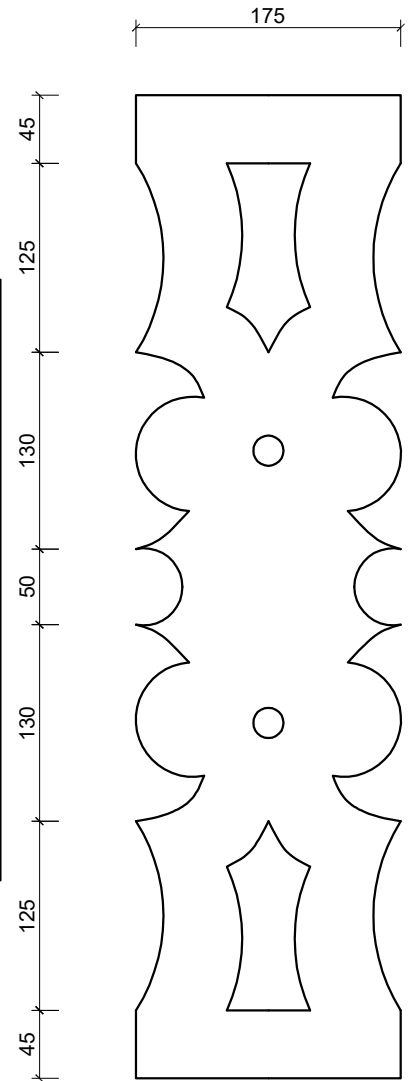

Anotācija

Vienstāvu dzīvojamā ēka ar drempeļa izbūvi. Ēkai ir divstāvu veranda galvenajā fasādē un vienkārtu veranda austrumu fasādē. Silueta griezumā dēlīšu pirmais paraugs atrodas galvenās fasādes verandas 2.stāva panelī.

PROJEKTĒTĀJS: SIA " Valger arhitekti " Reģ nr. 40103494012	OBJEKTS: Detaļu katalogs	IZSTRĀDĀJA: V.Bērziņa	
	LAPAS NOSAUKUMS: Silueta griezumā dēlīši. Edinburgas prospekts 19, Dzintari	DATUMS: 12.10.16	MĒROGS: 1:5
		STADIJA: UR	LAPA: UR -