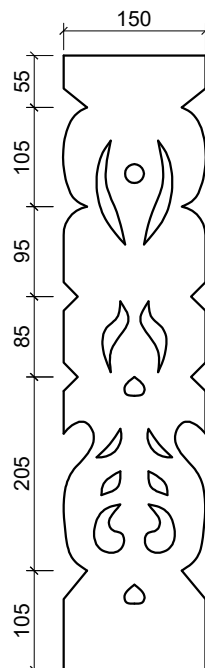

Anotācija

Vienstāvu dzīvojamā ēka ar drepeli. Galvenajā fasādē atrodas divstāvu veranda. Siluetgriezuma dēļi atrodas verandas 2.stāva panelī.

PROJEKTĒTĀJS: SIA " Valger arhitekti " Reģ nr. 40103494012	OBJEKTS: Detaļu katalogs LAPAS NOSAUKUMS: Siluetgriezuma dēļi. Kaudziņu iela 19, Majori	IZSTRĀDĀJA: V.Bērziņa DATUMS: 12.10.16 MĒROGS: 1:5	
		STADIJA: UR	LAPA: UR -