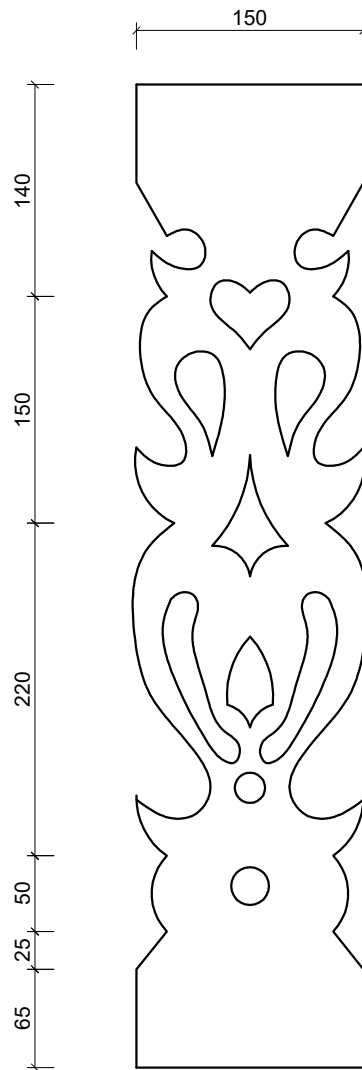

Anotācija

Vienstāvu dzīvojamā ēka ar drepeli. Galvenajā fasādē atrodas divstāvu veranda, bet austrumu fasādē - vienkārtu veranda. Siluetgriezuma dēļi atrodas divstāvu verandas abu stāvu paneļos.

PROJEKTĒTĀJS: SIA " Valger arhitekti " Reģ nr. 40103494012	OBJEKTS: Detaļu katalogs	IZSTRĀDĀJA: V.Bērziņa	
	LAPAS NOSAUKUMS: Siluetgriezuma dēļi. Dzintaru prospekts 58, Dzintari	DATUMS: 12.10.16	MĒROGS: 1:5
		STADIJA: UR	LAPA: UR -