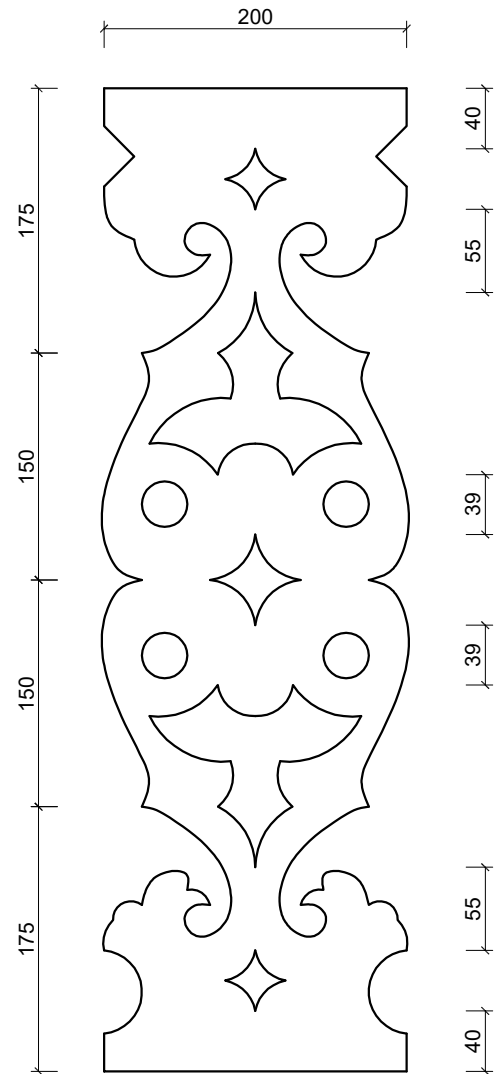

Anotācija

Vienstāvu dzīvojamā ēka ar jumta izbūvi. Galvenajā fasādē atrodas divstāvu veranda un plaša apjoma vienkārtīga veranda, kas savienota ar ziemēļu fasādes verandu. Siluētgriezuma dēļi atrodas verandu 1. stāva paneļos.

PROJEKTĒTĀJS: SIA " Valger arhitekti " Reģ nr. 40103494012	OBJEKTS: Detaļu katalogs	IZSTRĀDĀJA: V.Bērziņa	
	LAPAS NOSAUKUMS: Siluētgriezuma dēļi. J.Pliekšāna iela 7, Majori	DATUMS: 12.10.16	MĒROGS: 1:5
		STADIJA: UR	LAPA: UR -