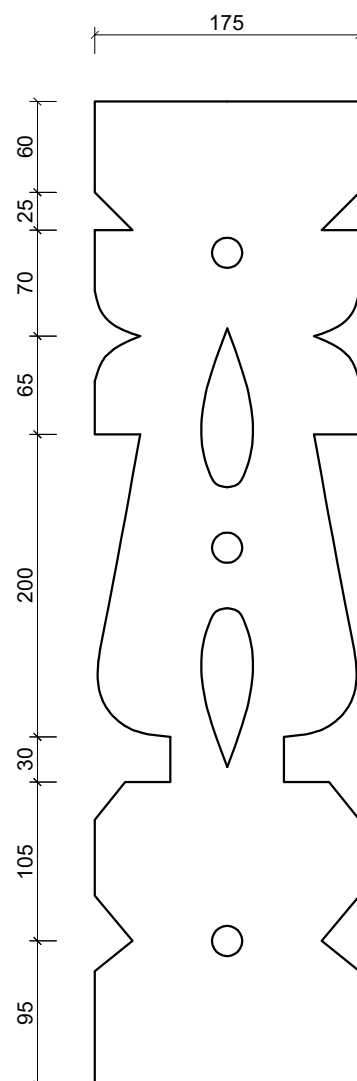

Anotācija

Vienstāvu dzīvojamā ēka. Galvenajā fasādē atrodas vienkārša veranda. Silueta griezumā dēļi atrodas verandas panelī.

PROJEKTĒTĀJS: SIA "Valger arhitekti" Reģ nr. 40103494012	OBJEKTS: Detaļu katalogs	IZSTRĀDĀJA: V.Bērziņa	
	LAPAS NOSAUKUMS: Silueta griezumā dēļi. Konkordijas iela 33 lit. 1, Majori	DATUMS: 12.10.16	MĒROGS: 1:5
		STADIJA: UR	LAPA: UR -