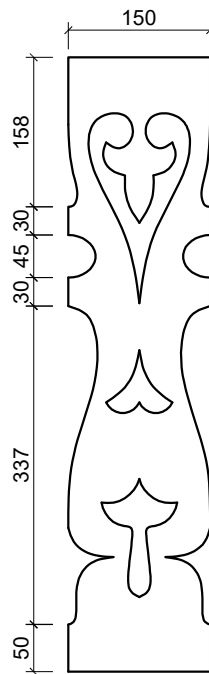

Anotācija

Vienstāvu dzīvojamā ēka - vasarnīca. Galvenajā, rietumu un austrumu fasādēs atrodas vienstāvu verandas. Siluetgriezuma dēļi atrodas rietumu un austrumu fasāžu verandu paneļos.

PROJEKTĒTĀJS: SIA " Valger arhitekti " Reģ nr. 40103494012	OBJEKTS: Detaļu katalogs	IZSTRĀDĀJA: V.Bērziņa	
	LAPAS NOSAUKUMS: Siluetgriezuma dēļi. Lienes iela 32, Majori	DATUMS: 12.10.16	MĒROGS: 1:5
		STADIJA: UR	LAPA: UR -