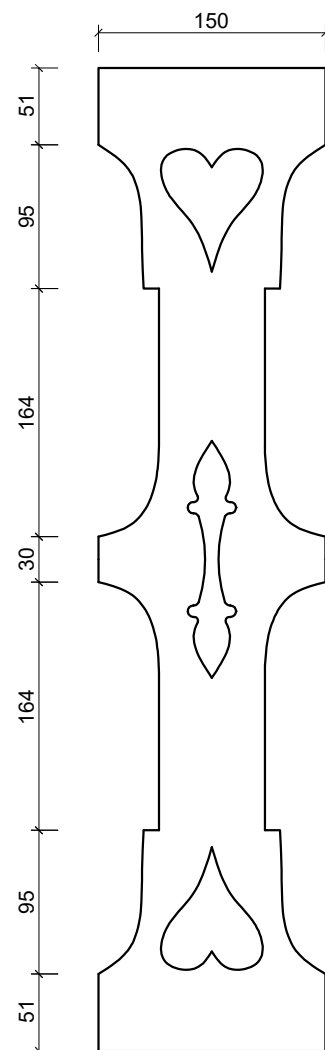

Anotācija

Vienstāvu dzīvojamā ēka ar jumta izbūvi. Divstāvu veranda vērsta pret dienvidiem. Siluetgriezuma dēļiši atrodas verandas 2. stāva panelī.

PROJEKTĒTĀJS: SIA " Valger arhitekti " Reģ nr. 40103494012	OBJEKTS: Detaļu katalogs	IZSTRĀDĀJA: V.Bērziņa	
	LAPAS NOSAUKUMS: Siluetgriezuma dēļiši. Amatas iela 4, Jaundubulti	DATUMS: 12.10.16	MĒROGS: 1:5
		STADIJA: UR	LAPA: UR -