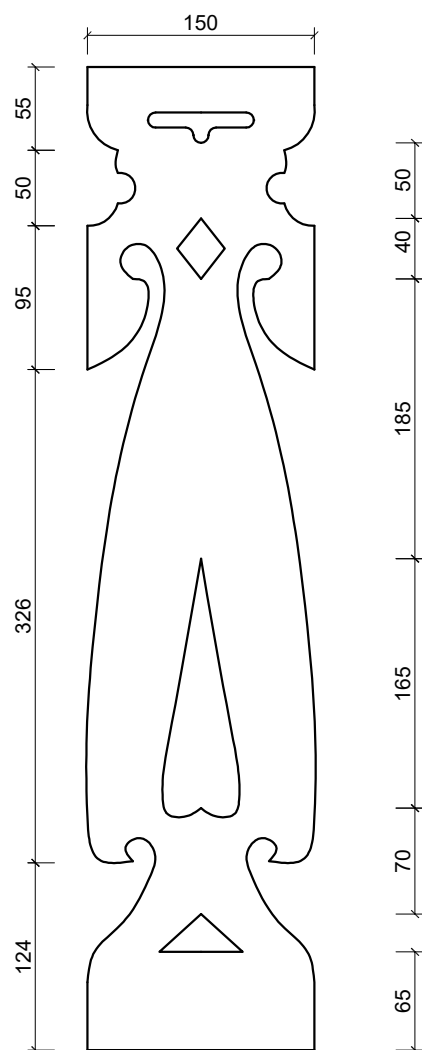

Anotācija

Vienstāvu dzīvojamā ēka ar jumta izbūvi. Galvenajā un austrumu fasādēs atrodas vienkāršas verandas, bet galvenajā fasādē arī erkens. Silueta griezumā dēļi atrodas austrumu fasādes verandas panelī.

PROJEKTĒTĀJS: SIA "Valger arhitekti" Reģ nr. 40103494012	OBJEKTS: Detaļu katalogs	IZSTRĀDĀJA: V.Bērziņa	
	LAPAS NOSAUKUMS: Silueta griezumā dēļi. Jūras iela 56, Majori	DATUMS: 12.10.16	MĒROGS: 1:5
		STADIJA: UR	LAPA: UR -