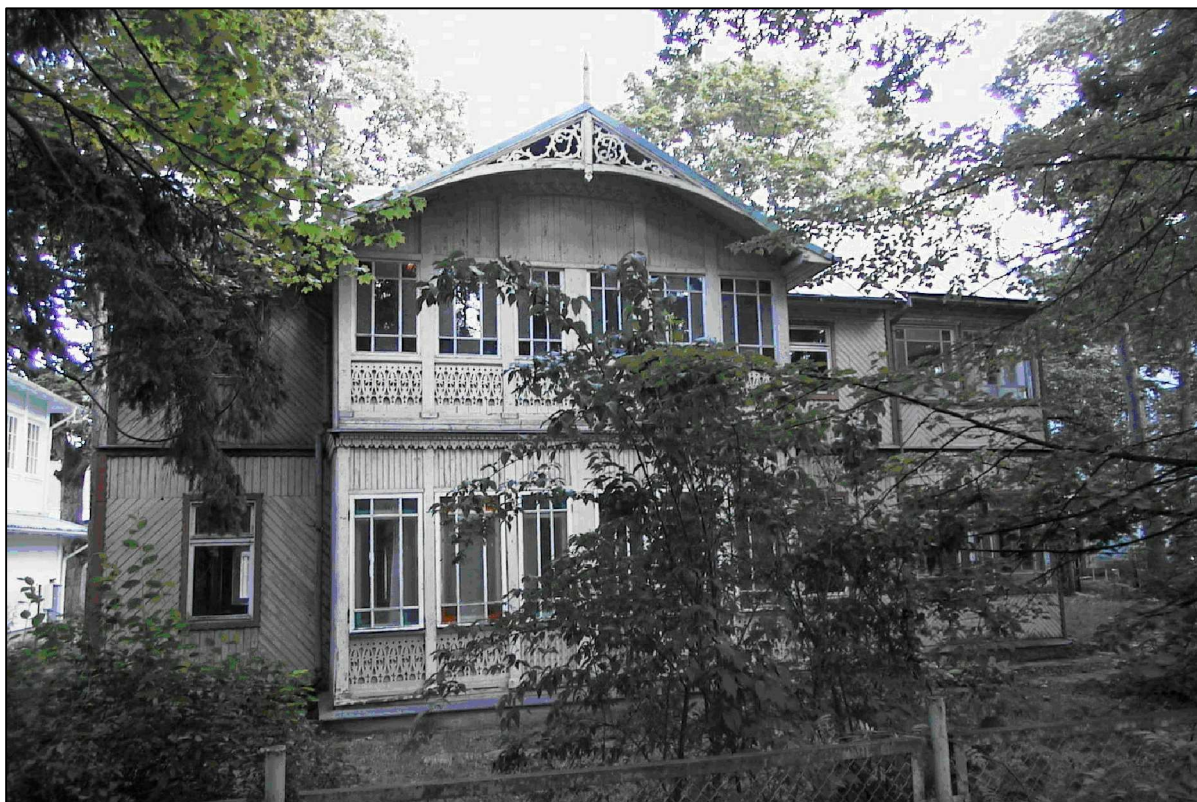

Anotācija

Divstāvu dzīvojamā ēka. Galvenajā fasādē un dienvidu fasādēs atrodas divstāvu verandas. Siluetgriezuma dēļiši atrodas galvenās fasādes verandas abu stāvu paneļos.

PROJEKTĒTĀJS: SIA " Valger arhitekti " Reģ nr. 40103494012	OBJEKTS: Detaļu katalogs	IZSTRĀDĀJA: V.Bērziņa	
	LAPAS NOSAUKUMS: Siluetgriezuma dēļiši. Ērgļu iela 3, Majori	DATUMS: 12.10.16	MĒROGS: 1:5
		STADIJA: UR	LAPA: UR -