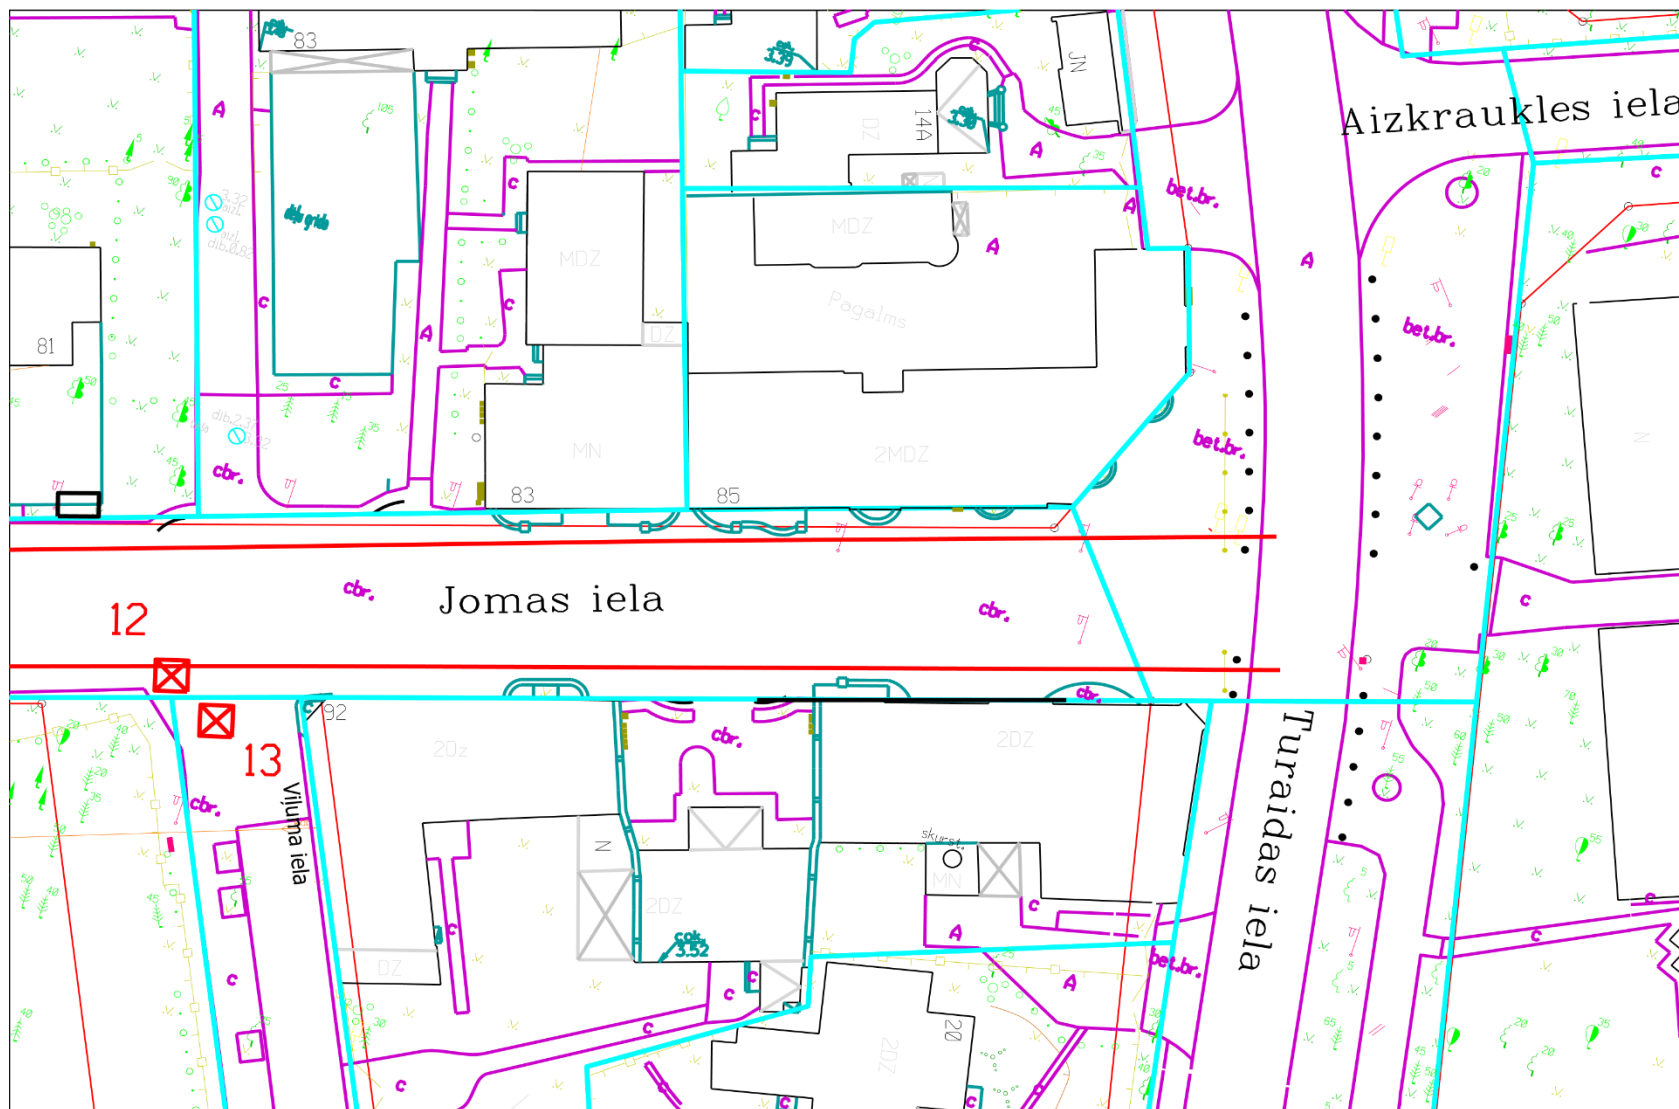

Tirdzniecības vietas Nr. 1-6
Jomas iela-Teātra iela

Tirdzniecības vietas Nr. 7-8
Jomas iela-Jaunā iela

Tirdzniecības vieta Nr. 9
Jomas iela-Viktorijas iela

Tirdzniecības vieta Nr. 10-11
Jomas iela-Kaudziņu iela

Tirdzniecības vieta Nr. 12-13
Jomas iela-Viļuma iela

Tirdzniecības vieta Nr. 1-3
Ķemeru vēsturiskā parka teritorija
(blakus garajai puķu dobei, kas pretī ūdenstornim)

Tirdzniecības vieta Nr. 4-5
Ķemeru vēsturiskā parka teritorija
(mazā nojume)