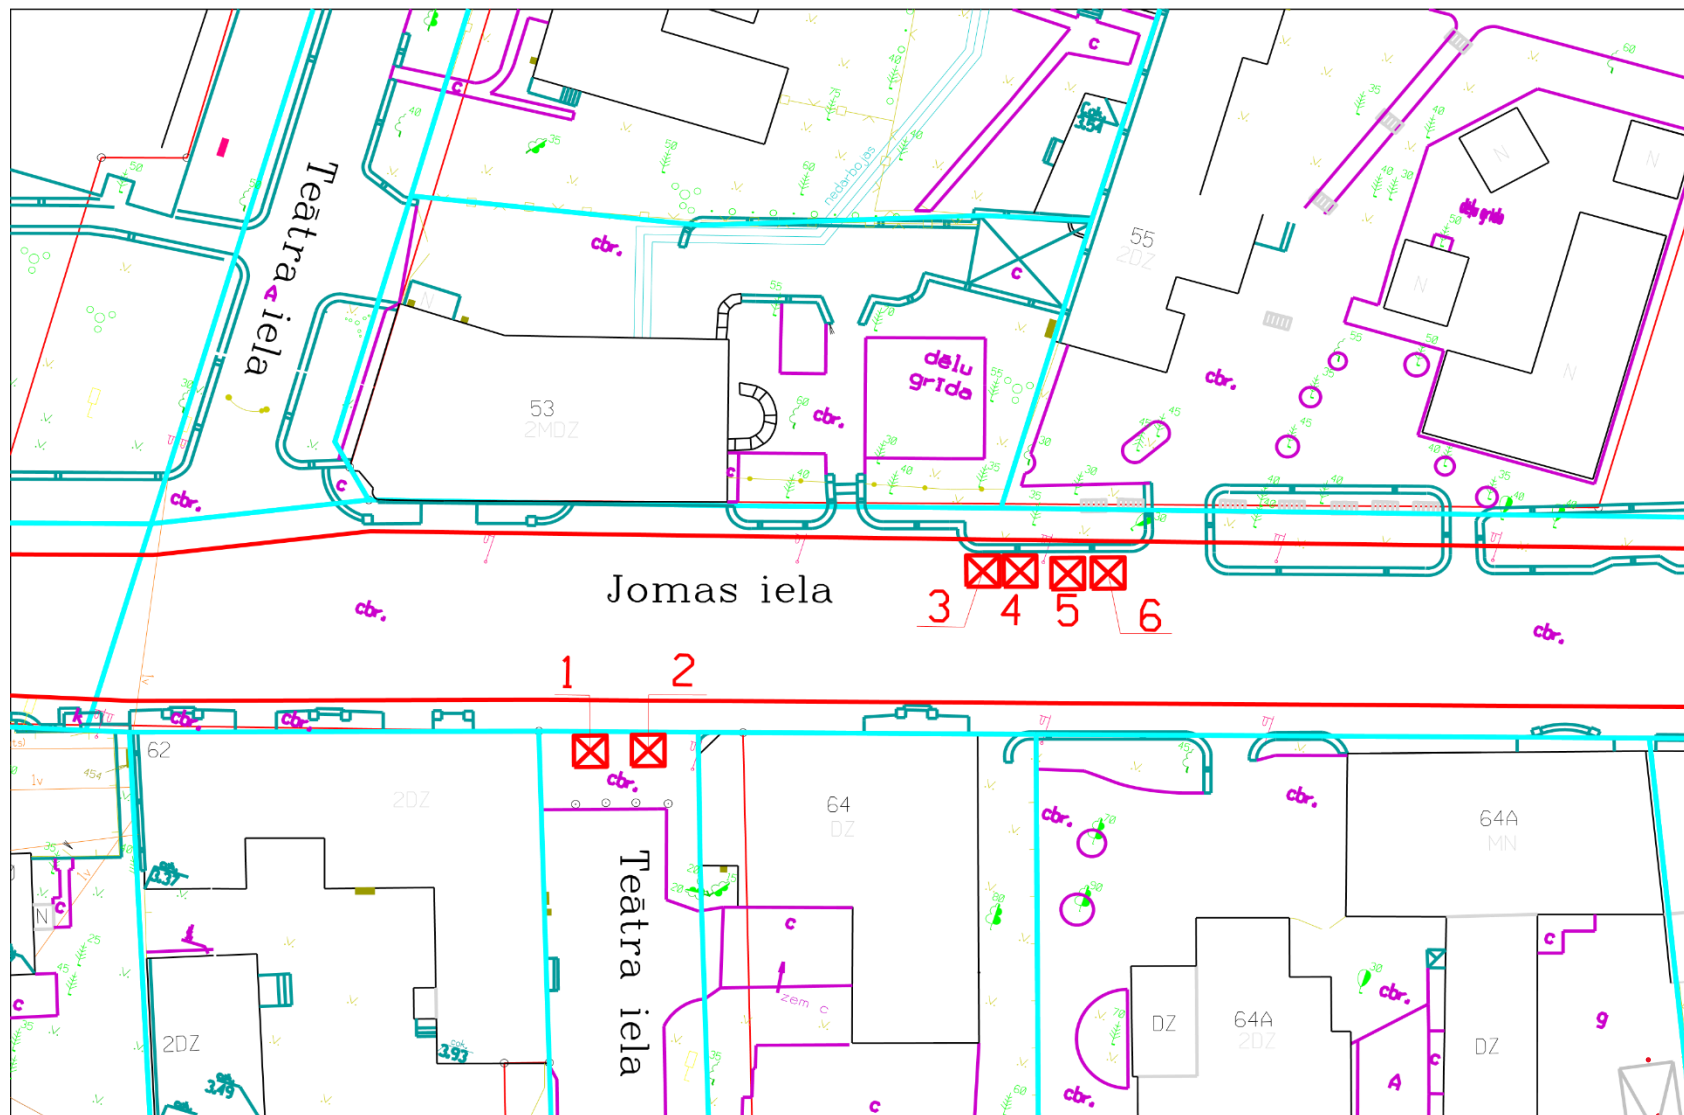

Tirdzniecības vietas Nr. 1-6
Jomas iela-Teātra iela

Tirdzniecības vietas Nr. 7-8
Jomas iela-Jaunā iela

Tirdzniecības vieta Nr. 9
Jomas iela-Viktorijas iela

Tirdzniecības vieta Nr. 10-11
Jomas iela-Kaudziņu iela

Tirdzniecības vieta Nr. 12-13
Jomas iela-Viļuma iela

Tirdzniecības vieta Nr. 1-3
Ķemeru vēsturiskā parka teritorija
(blakus garajai puķu dobei, kas pretī ūdenstornim)

Tirdzniecības vieta Nr. 4-5
Ķemeru vēsturiskā parka teritorija
(mazā nojume)