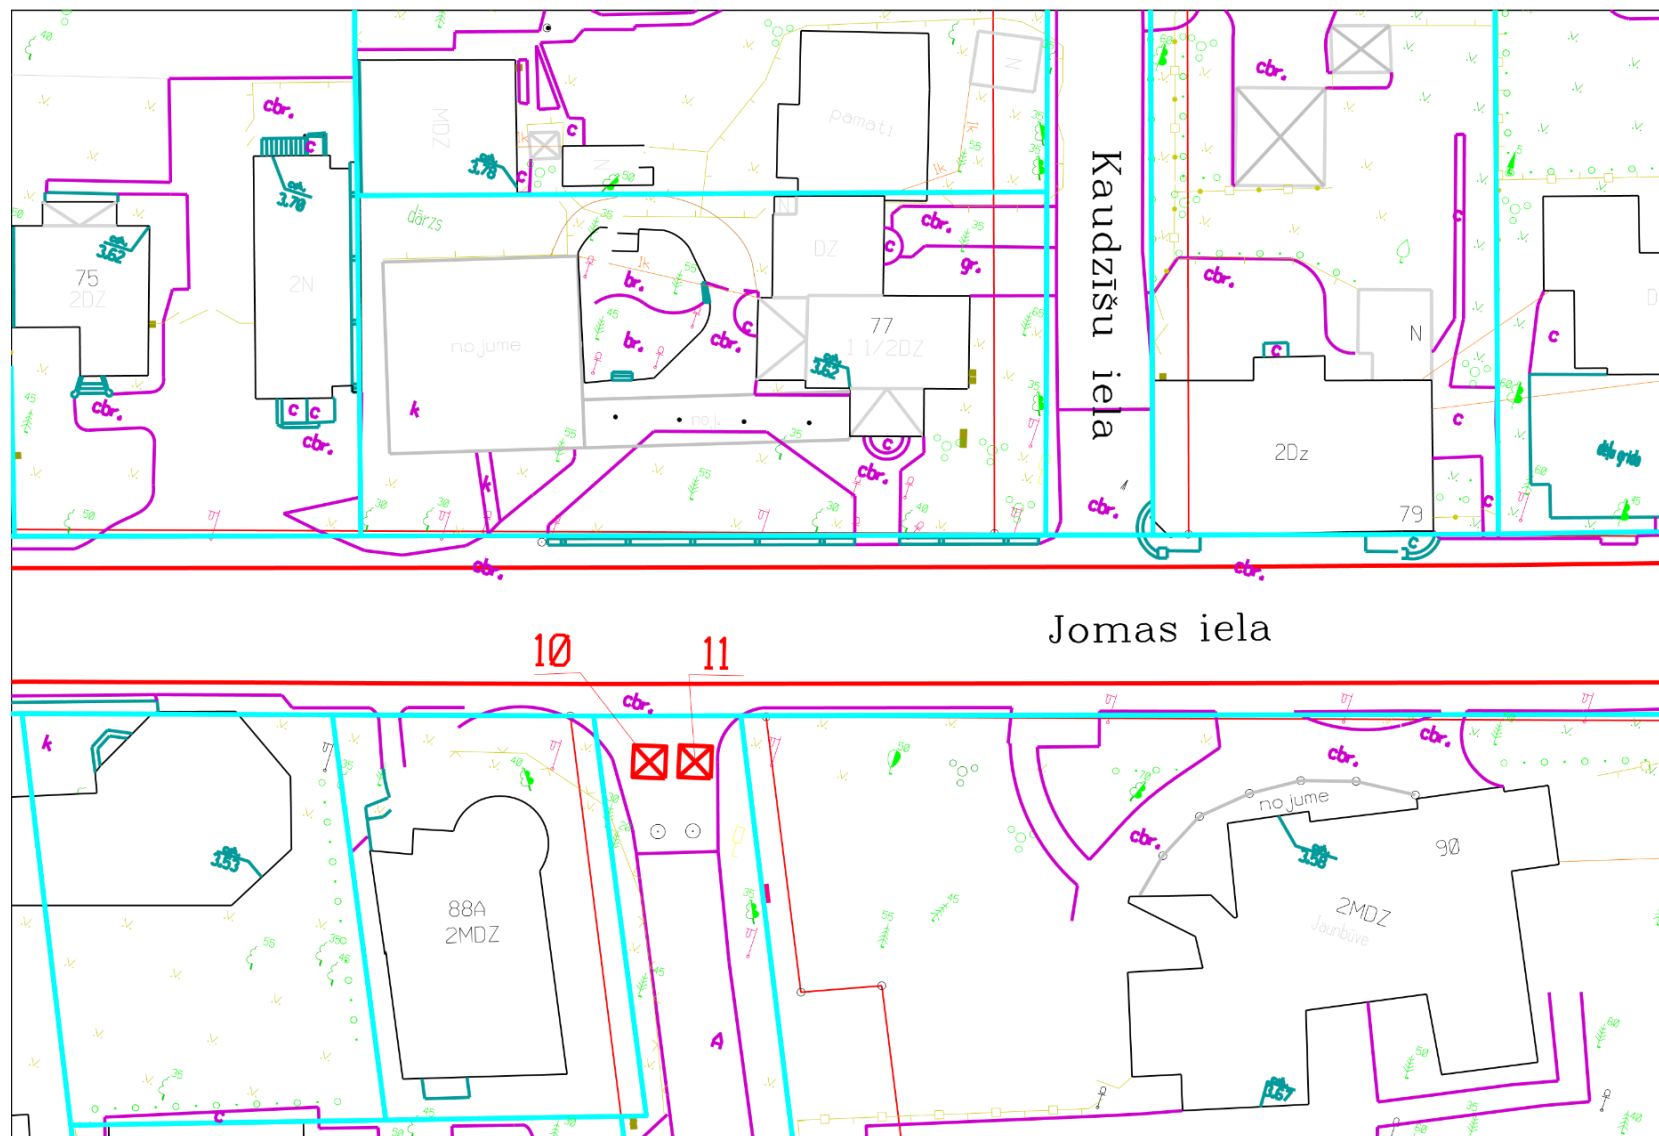

Tirdzniecības vietas Nr. 1-6
Jomas iela-Teātra iela

Tirdzniecības vietas Nr. 7-8
Jomas iela-Jaunā iela

Tirdzniecības vieta Nr. 9
Jomas iela-Viktorijas iela

Tirdzniecības vieta Nr. 10-11
Jomas iela-Kaudziņu iela

Tirdzniecības vieta Nr. 12-13
Jomas iela-Viļuma iela

Tirdzniecības vieta Nr. 1-3
Ķemeru vēsturiskā parka teritorija
(blakus garajai puķu dobei, kas pretī ūdenstornim)

Tirdzniecības vieta Nr. 4-5
Ķemeru vēsturiskā parka teritorija
(mazā nojume)