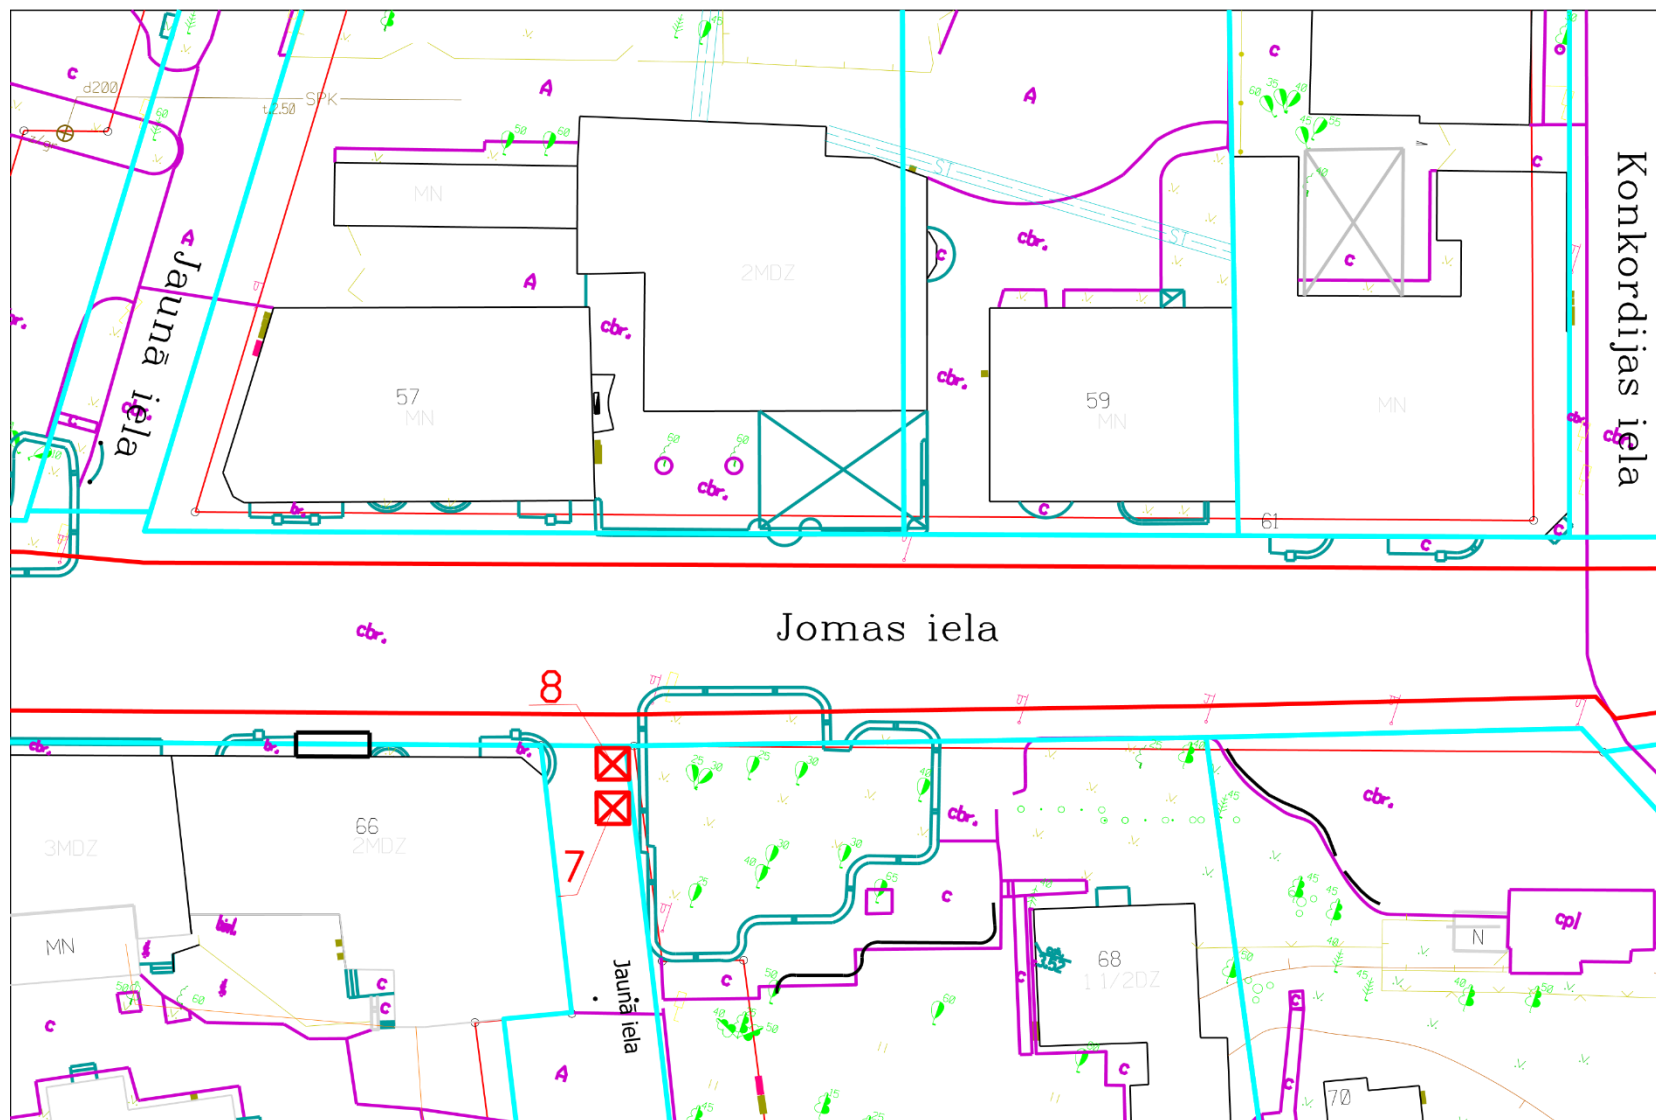

Tirdzniecības vietas Nr. 1-6
Jomas iela-Teātra iela

Tirdzniecības vietas Nr. 7-8
Jomas iela-Jaunā iela

Tirdzniecības vieta Nr. 9
Jomas iela-Viktorijas iela

Tirdzniecības vieta Nr. 10-11
Jomas iela-Kaudziņu iela

Tirdzniecības vieta Nr. 12-13
Jomas iela-Viļuma iela

Tirdzniecības vieta Nr. 1-3
Ķemeru vēsturiskā parka teritorija
(blakus garajai puķu dobei, kas pretī ūdenstornim)

Tirdzniecības vieta Nr. 4-5
Ķemeru vēsturiskā parka teritorija
(mazā nojume)