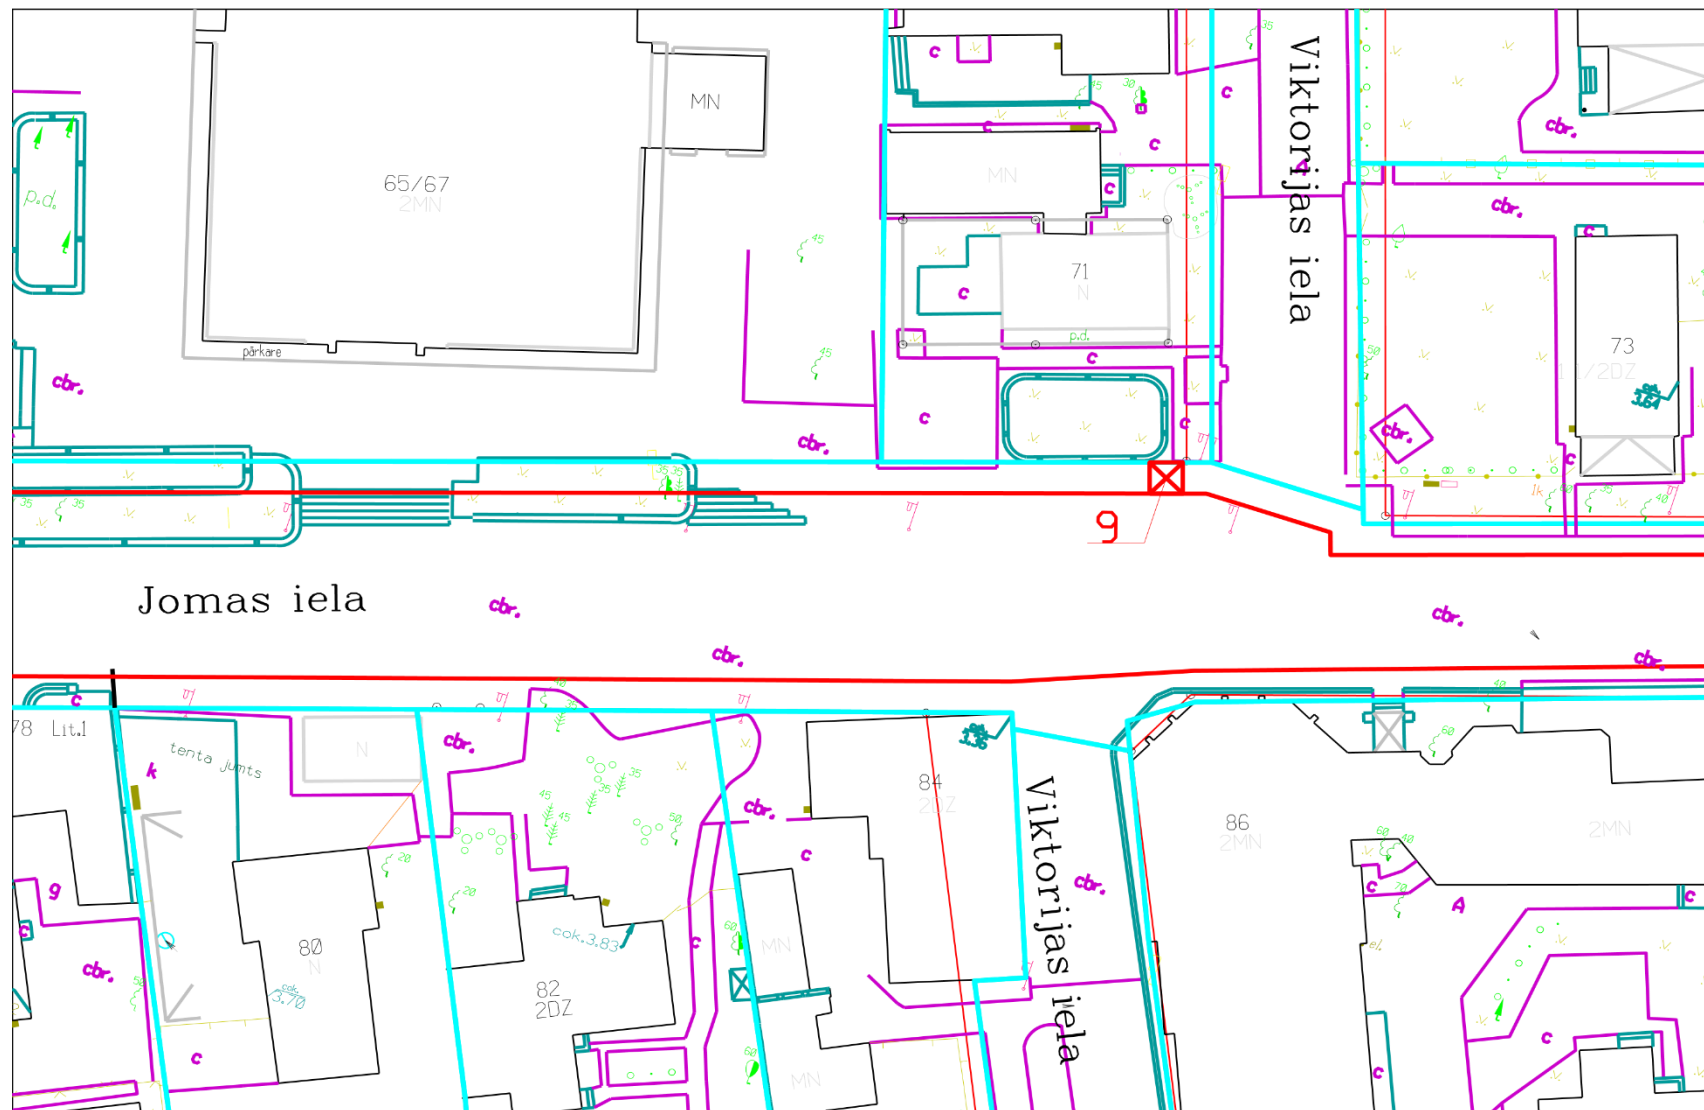

Tirdzniecības vietas Nr. 1-6
Jomas iela-Teātra iela

Tirdzniecības vietas Nr. 7-8
Jomas iela-Jaunā iela

Tirdzniecības vieta Nr. 9
Jomas iela-Viktorijas iela

Tirdzniecības vieta Nr. 10-11
Jomas iela-Kaudziņu iela

Tirdzniecības vieta Nr. 12-13
Jomas iela-Viļuma iela

Tirdzniecības vieta Nr. 1-3
Ķemeru vēsturiskā parka teritorija
(blakus garajai puķu dobei, kas pretī ūdenstornim)

Tirdzniecības vieta Nr. 4-5
Ķemeru vēsturiskā parka teritorija
(mazā nojume)