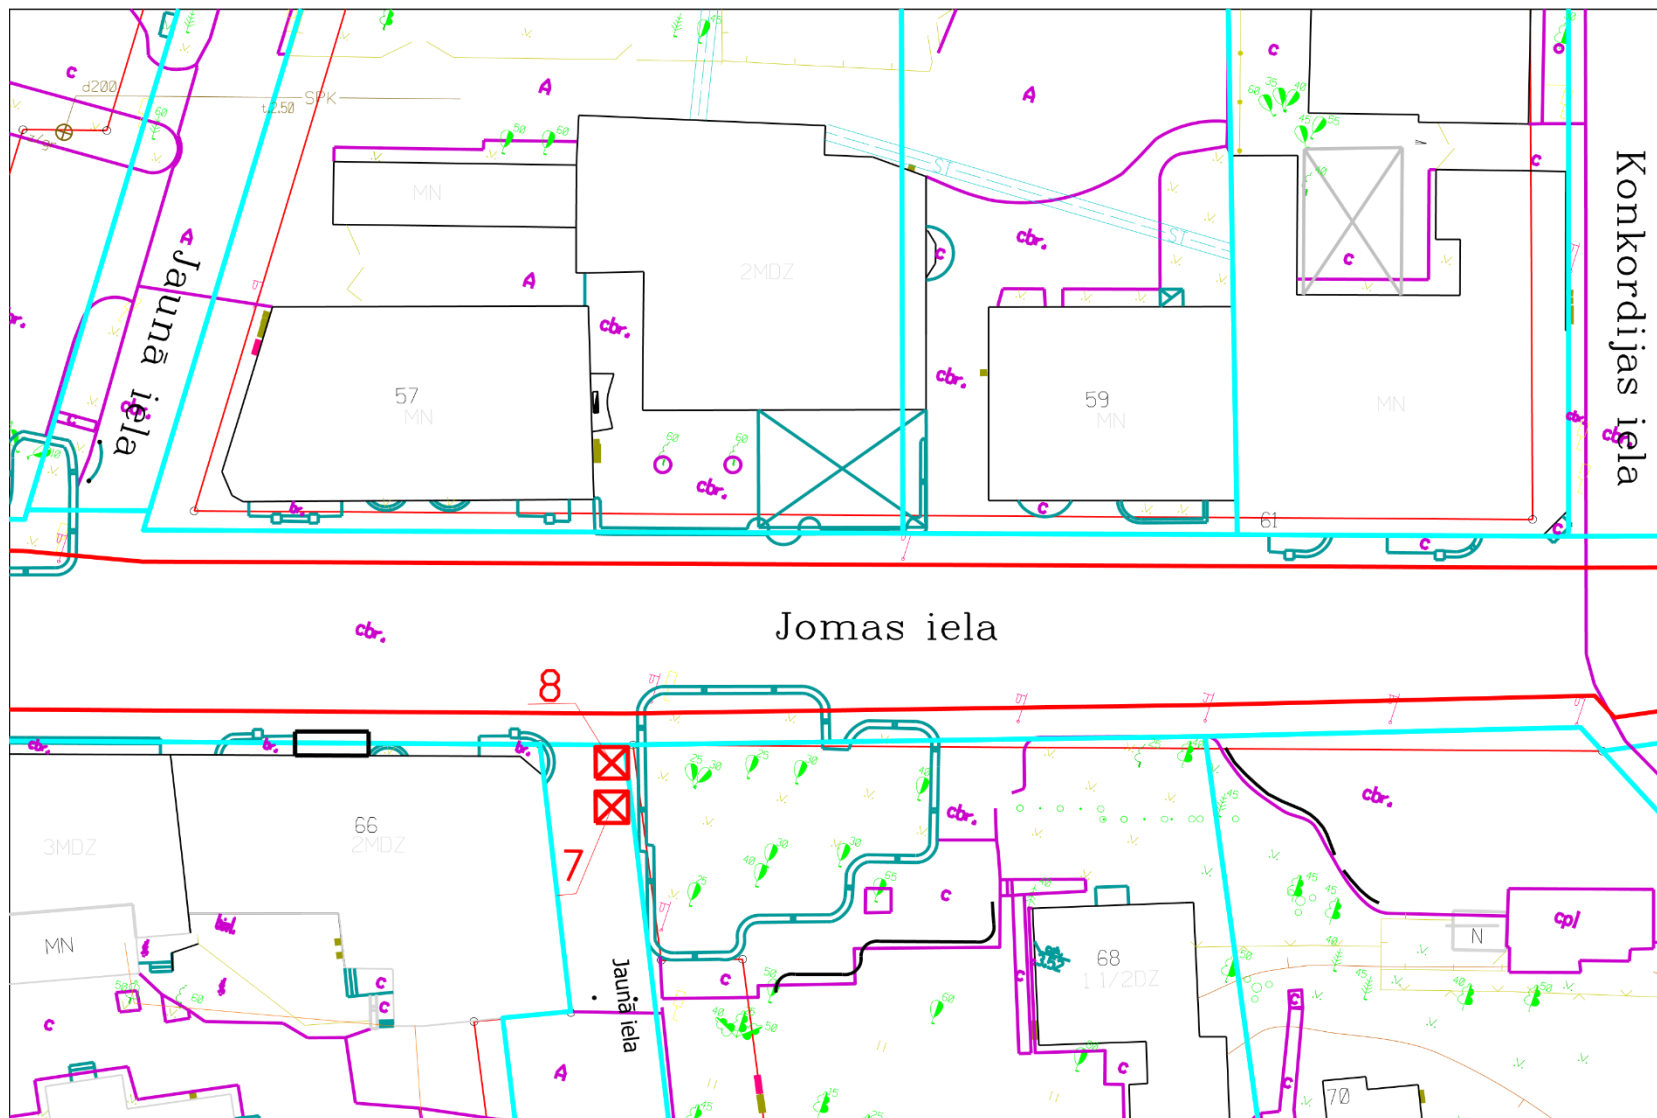

Jomas iela

Tirdzniecības vietas Nr. 1-6

Jomas iela

Tirdzniecības vietas Nr. 7-8

Jomas iela

Tirdzniecības vieta Nr. 9

Jomas iela

Tirdzniecības vieta Nr. 12-13

Ķemeru vēsturiskā parka teritorija
Tirdzniecības vieta Nr. 1-3
(blakus garajai puķu dobei, kas pretī ūdenstornim)