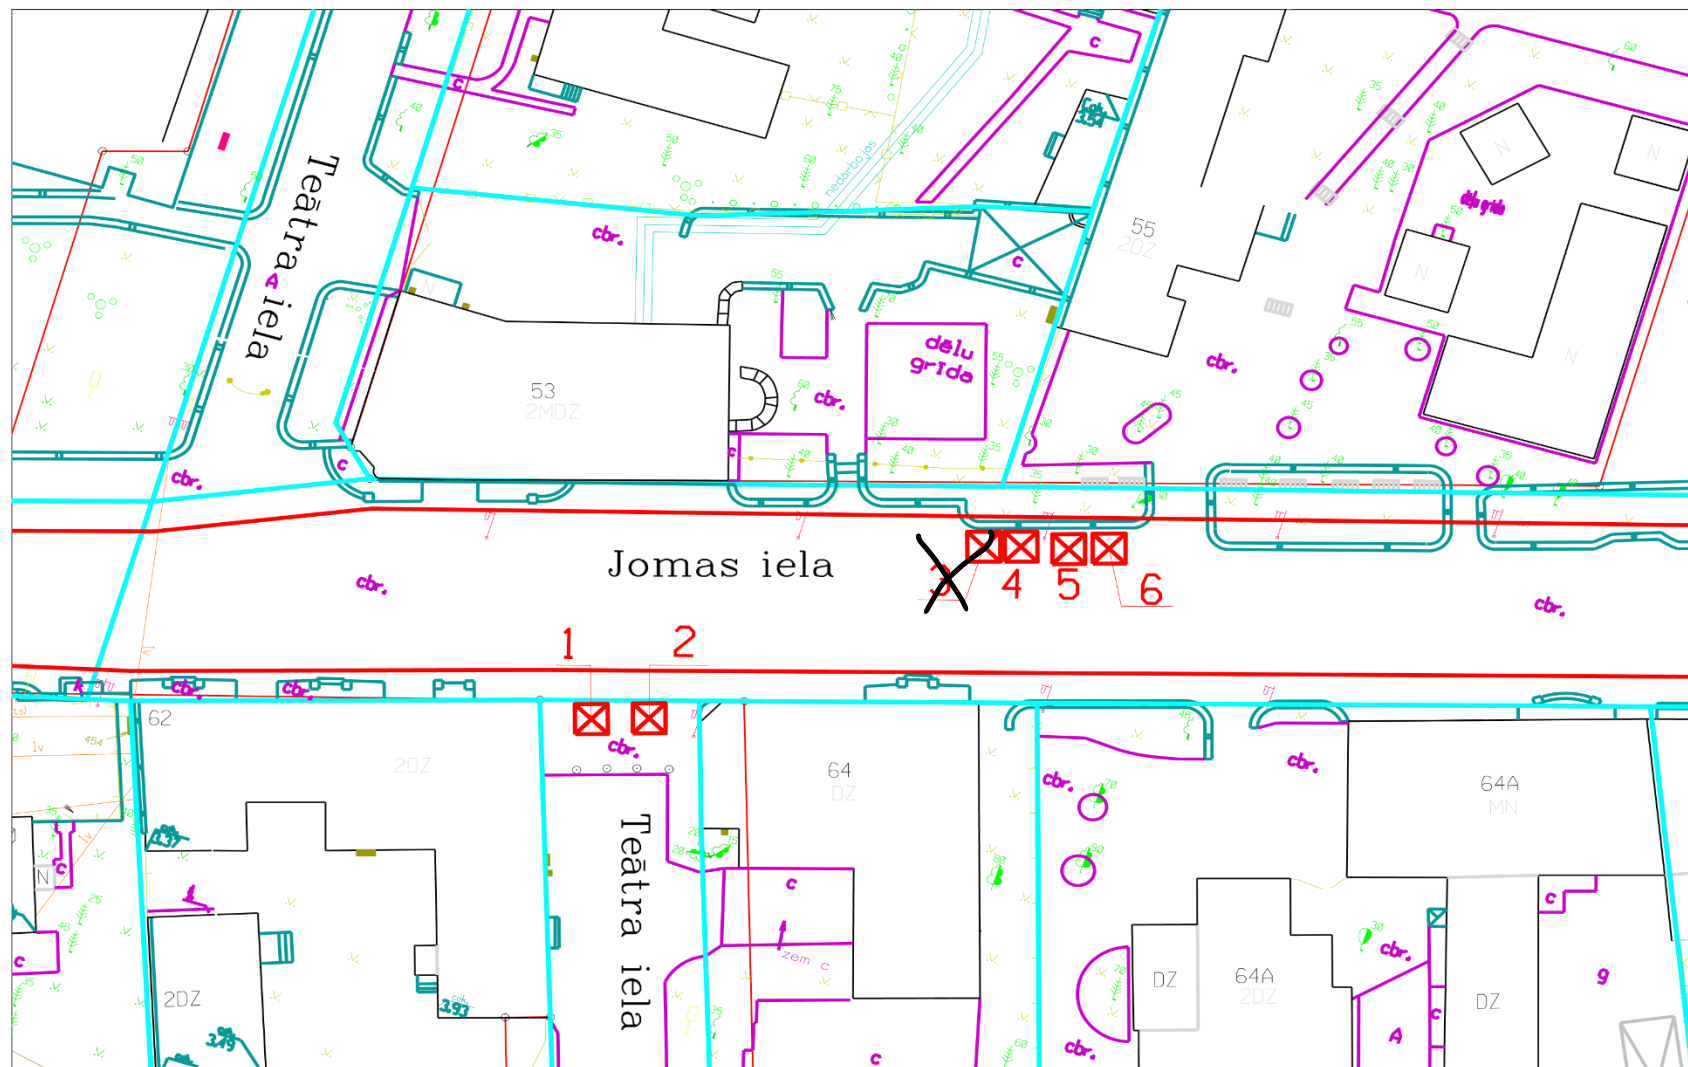

Jomas iela

Tirdzniecības vietas Nr. 1-6

Jomas iela

Tirdzniecības vietas Nr. 7-8

Jomas iela

Tirdzniecības vieta Nr. 9

Jomas iela

Tirdzniecības vieta Nr. 12-13

Ķemeru vēsturiskā parka teritorija
Tirdzniecības vieta Nr. 1-3
(blakus garajai puķu dobei, kas pretī ūdenstornim)