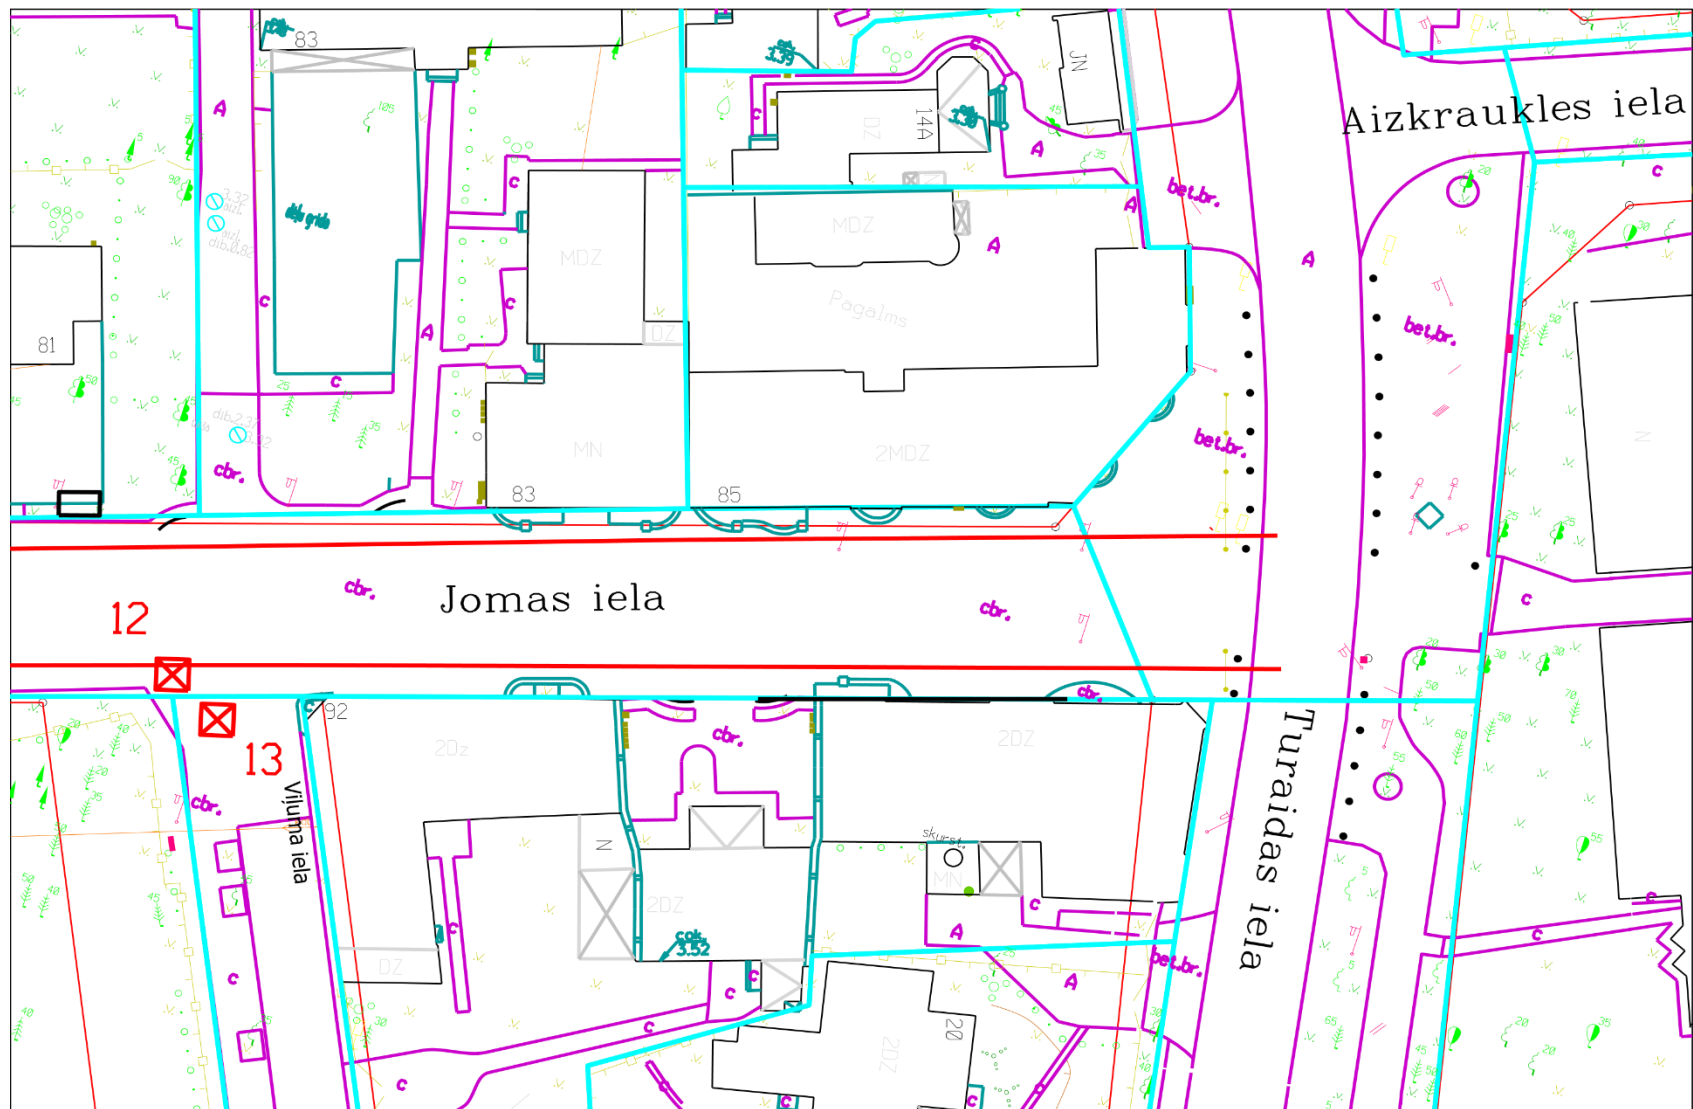

Jomas iela

Tirdzniecības vietas Nr. 1-6

Jomas iela

Tirdzniecības vietas Nr. 7-8

Jomas iela

Tirdzniecības vieta Nr. 9

Jomas iela

Tirdzniecības vieta Nr. 12-13

Ķemeru vēsturiskā parka teritorija
Tirdzniecības vieta Nr. 1-3
(blakus garajai puķu dobei, kas pretī ūdenstornim)