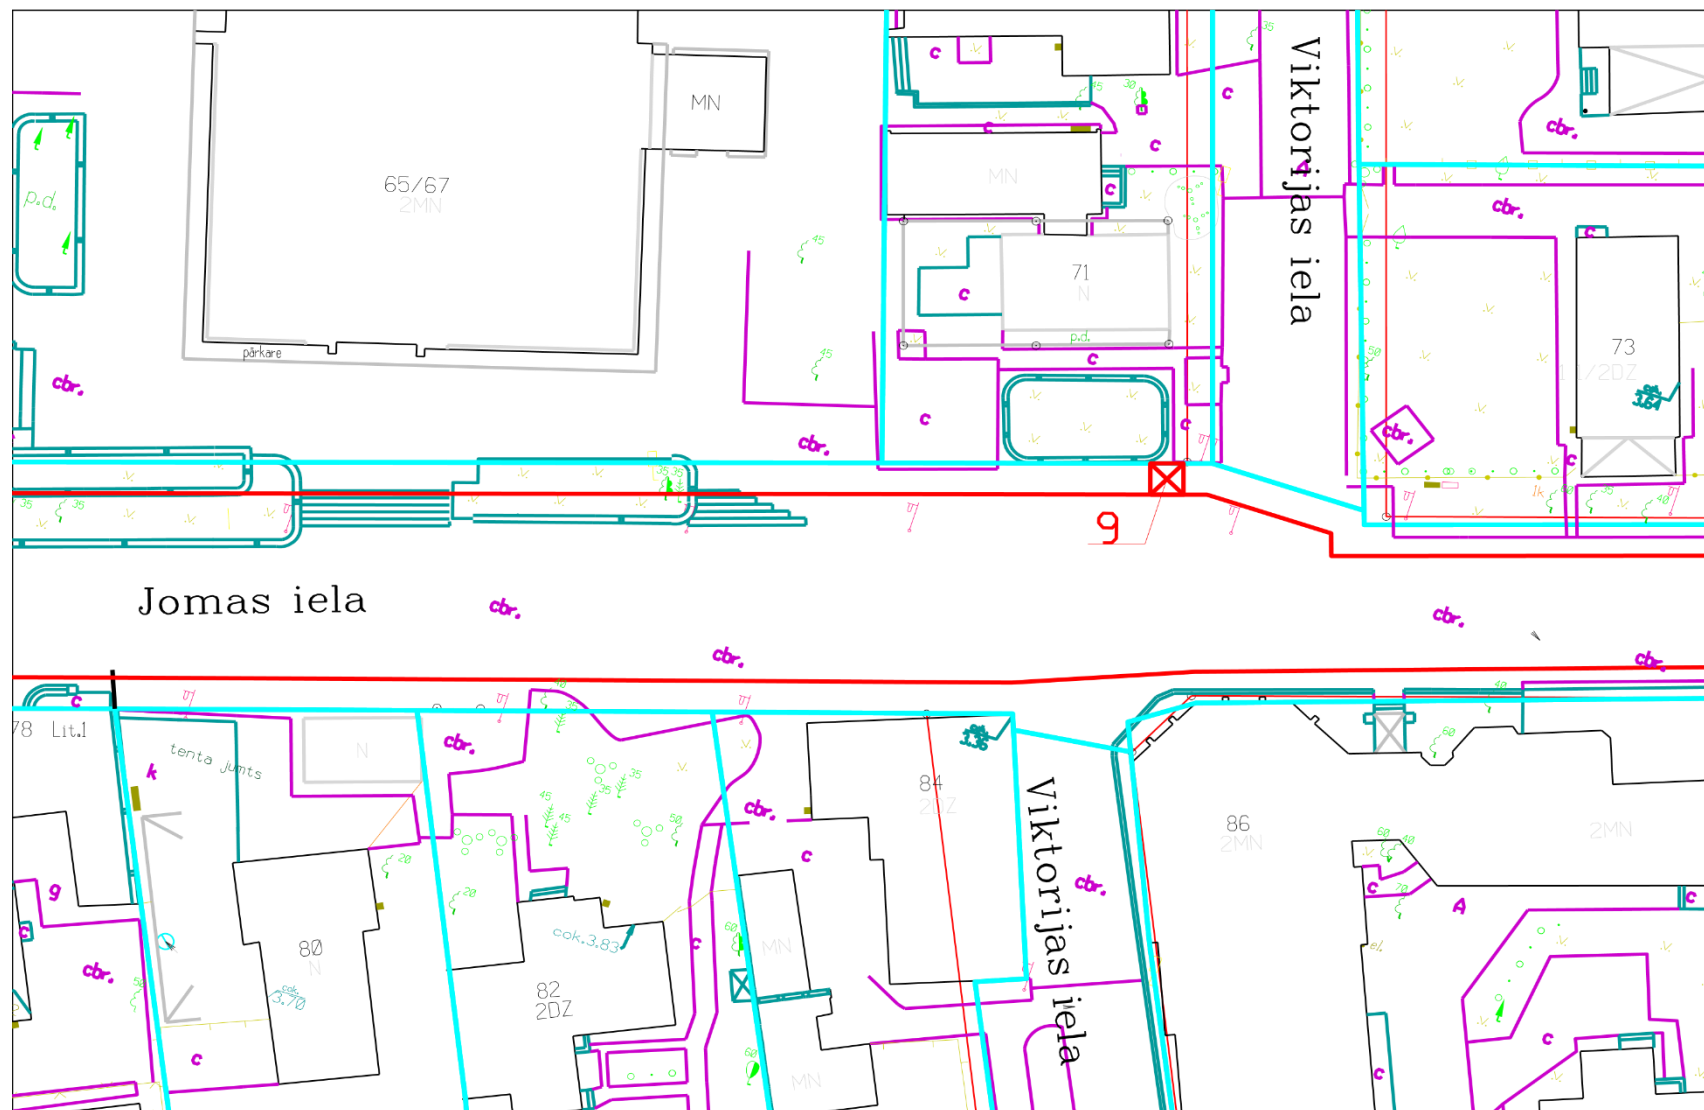

Jomas iela

Tirdzniecības vietas Nr. 1-6

Jomas iela

Tirdzniecības vietas Nr. 7-8

Jomas iela

Tirdzniecības vieta Nr. 9

Jomas iela

Tirdzniecības vieta Nr. 12-13

Ķemeru vēsturiskā parka teritorija
Tirdzniecības vieta Nr. 1-3
(blakus garajai puķu dobei, kas pretī ūdenstornim)