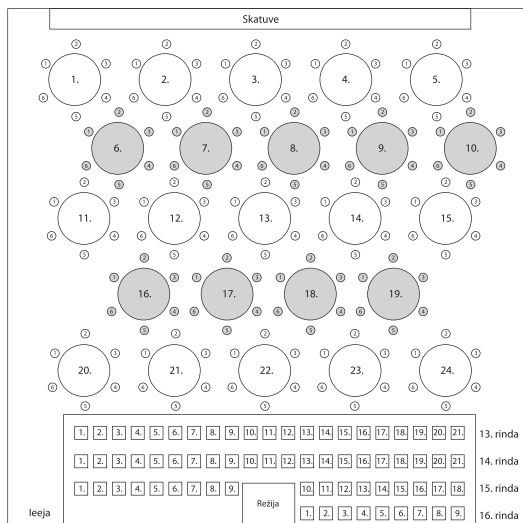

Lielā zālē (390 m²), uzstādīta gaismas, skaņas un kino
projicēšanas aparatūra.
Sēdvietu skaits 336 krēslu rindu formātā.
Ir iespēja izvietot 24 galdiņus, pie katra novietot 6 krēslus.

BALTĀ ZĀLE (220m²), sēdvietu skaits 70.

ZĀLE (339 m²), sēdvietu skaits 200, uzstādīta gaismas, skaņas un video projicēšanas aparatūra. Zālē ir iespējams izvietot 20 galdiņus, pie katra novietot 6 krēslus.

IZSTĀŽU ZĀLE / vestibils (145 m²)

Kontaktinformācija