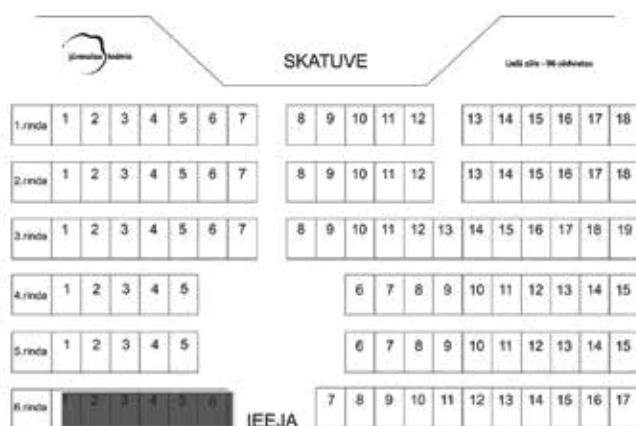

Lielā zālē (390 m²), uzstādīta gaismas, skaņas un kino
projicēšanas aparatūra.
Sēdvietu skaits 336 krēslu rindu formātā.
Ir iespēja izvietot 24 galdiņus, pie katra novietot 6 krēslus.

BALTĀ ZĀLE (220m²), sēdvietu skaits 70.

ZĀLE (339 m²), sēdvietu skaits 200, uzstādīta gaismas, skaņas un video projicēšanas aparatūra. Zālē ir iespējams izvietot 20 galdiņus, pie katra novietot 6 krēslus.

IZSTĀŽU ZĀLE / vestibils (145 m²)

Kontaktinformācija

Dace Umbrāško

tel. 26779216

e-pasts: Dace.Umbrasko@jkc.lv

Maksas pakalpojumu cenrādis

https://dokumenti.jurmala.lv/docs/k20/l/k200342_m.htm

JŪRMALAS TEĀTRIS

LIELĀ ZĀLE (168 m²), sēdvietu skaits 96, uzstādīta gaismas un skaņas aparatūra.

MAZĀ ZĀLE (60 m²), sēdvietu skaits 50, uzstādīta gaismas un skaņas aparatūra.

Kontaktinformācija
Gunta Milenberga
tel.29431257
e-pasts: Gunta.Milenberga@jurmala.lv

Maksas pakalpojumu cenrādis
https://dokumenti.jurmala.lv/docs/k20/l/k200342_m.htm