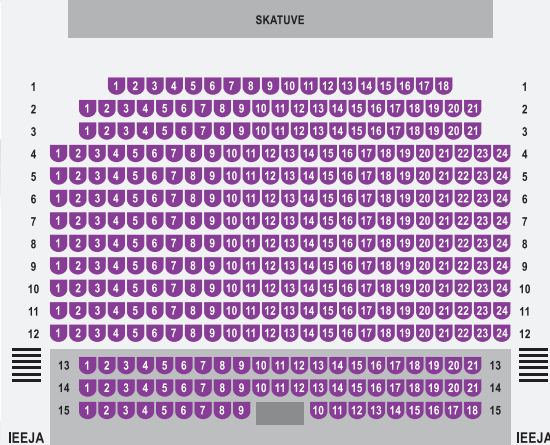

Lielā zālē (390 m²), uzstādīta gaismas, skaņas un kino
projicēšanas aparatūra.
Sēdvietu skaits 336 krēslu rindu formātā.
Ir iespēja izvietot 24 galdiņus, pie katra novietot 6 krēslus.

BALTĀ ZĀLE (220m²), sēdvietu skaits 70.

IZSTĀŽU ZĀLE /vestibils (271 m²)

Kontaktinformācija

Liene Grauba

tel. 29172208

e-pasts: Liene.Grauba@jkc.lv

Maksas pakalpojumu cenrādis

https://dokumenti.jurmala.lv/docs/k20/l/k200342_m.htm

MELLUŽU ESTRĀDE

ZĀLE (339 m²), sēdvietu skaits 200, uzstādīta gaismas, skaņas un video projicēšanas aparatūra. Zālē ir iespējams izvietot 20 galdiņus, pie katra novietot 6 krēslus.

IZSTĀŽU ZĀLE / vestibils (145 m²)

Kontaktinformācija