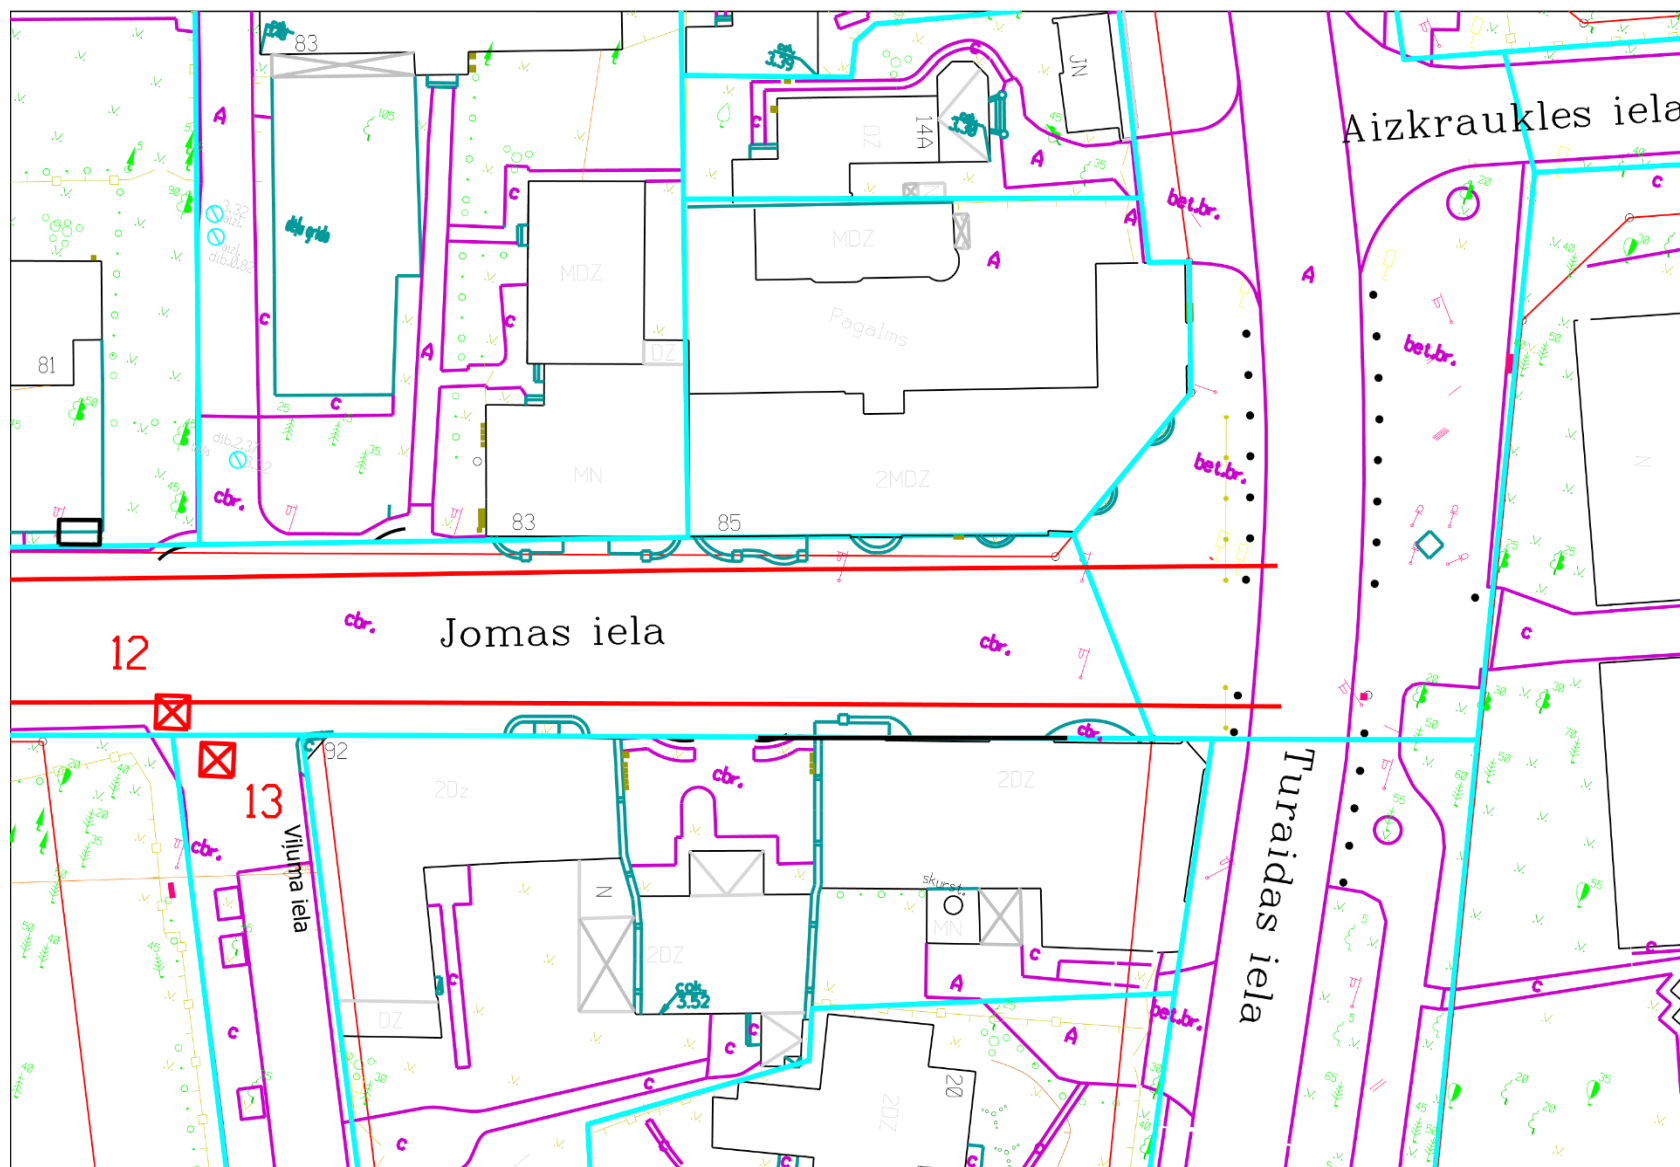

Amatnieku ielu tirdzniecības vietu plāns Amatnieku ielu tirdzniecības vietas Jomas ielā

Tirdzniecības vietas Nr. 1.-6.
Jomas iela – Teātra iela

Tirdzniecības vietas Nr. 7.-8.
Jomas iela – Jaunā iela

Tirdzniecības vieta Nr. 9.
Jomas iela – Viktorijas iela

Tirdzniecības vieta Nr. 10.-11.
Jomas iela – Kaudziņu iela

Tirdzniecības vieta Nr. 12.-13.
Jomas iela – Viļuma iela

Amatnieku ielu tirdzniecības vietas Vienības prospektā (izejā uz jūru)

Tirdzniecības vietas Nr. 1.-4.
Vienības prospekts (izeja uz jūru)

Amatnieku ielu tirdzniecības vietas 5. līnijā

Tirdzniecības vietas Nr. 1.-2.
5. līnija (starp gaismas stabiem)

Amatnieku ielu tirdzniecības vietas Ķemeru kūrorta parkā

Tirdzniecības vietas Nr. 1.-3.

Ķemeru vēsturiskais kūrorta parks (blakus garajai puķu dobei, kas pretī ūdens tornim)

Tirdzniecības vietas Nr. 4-5.

Ķēmeru vēsturiskais kūrorta parks (mazā nojume)

Tirdzniecības vietas Nr. 6.-7.

Ķemeru vēsturiskais kūrorta parks (pie Ķemeru ūdens torņa)