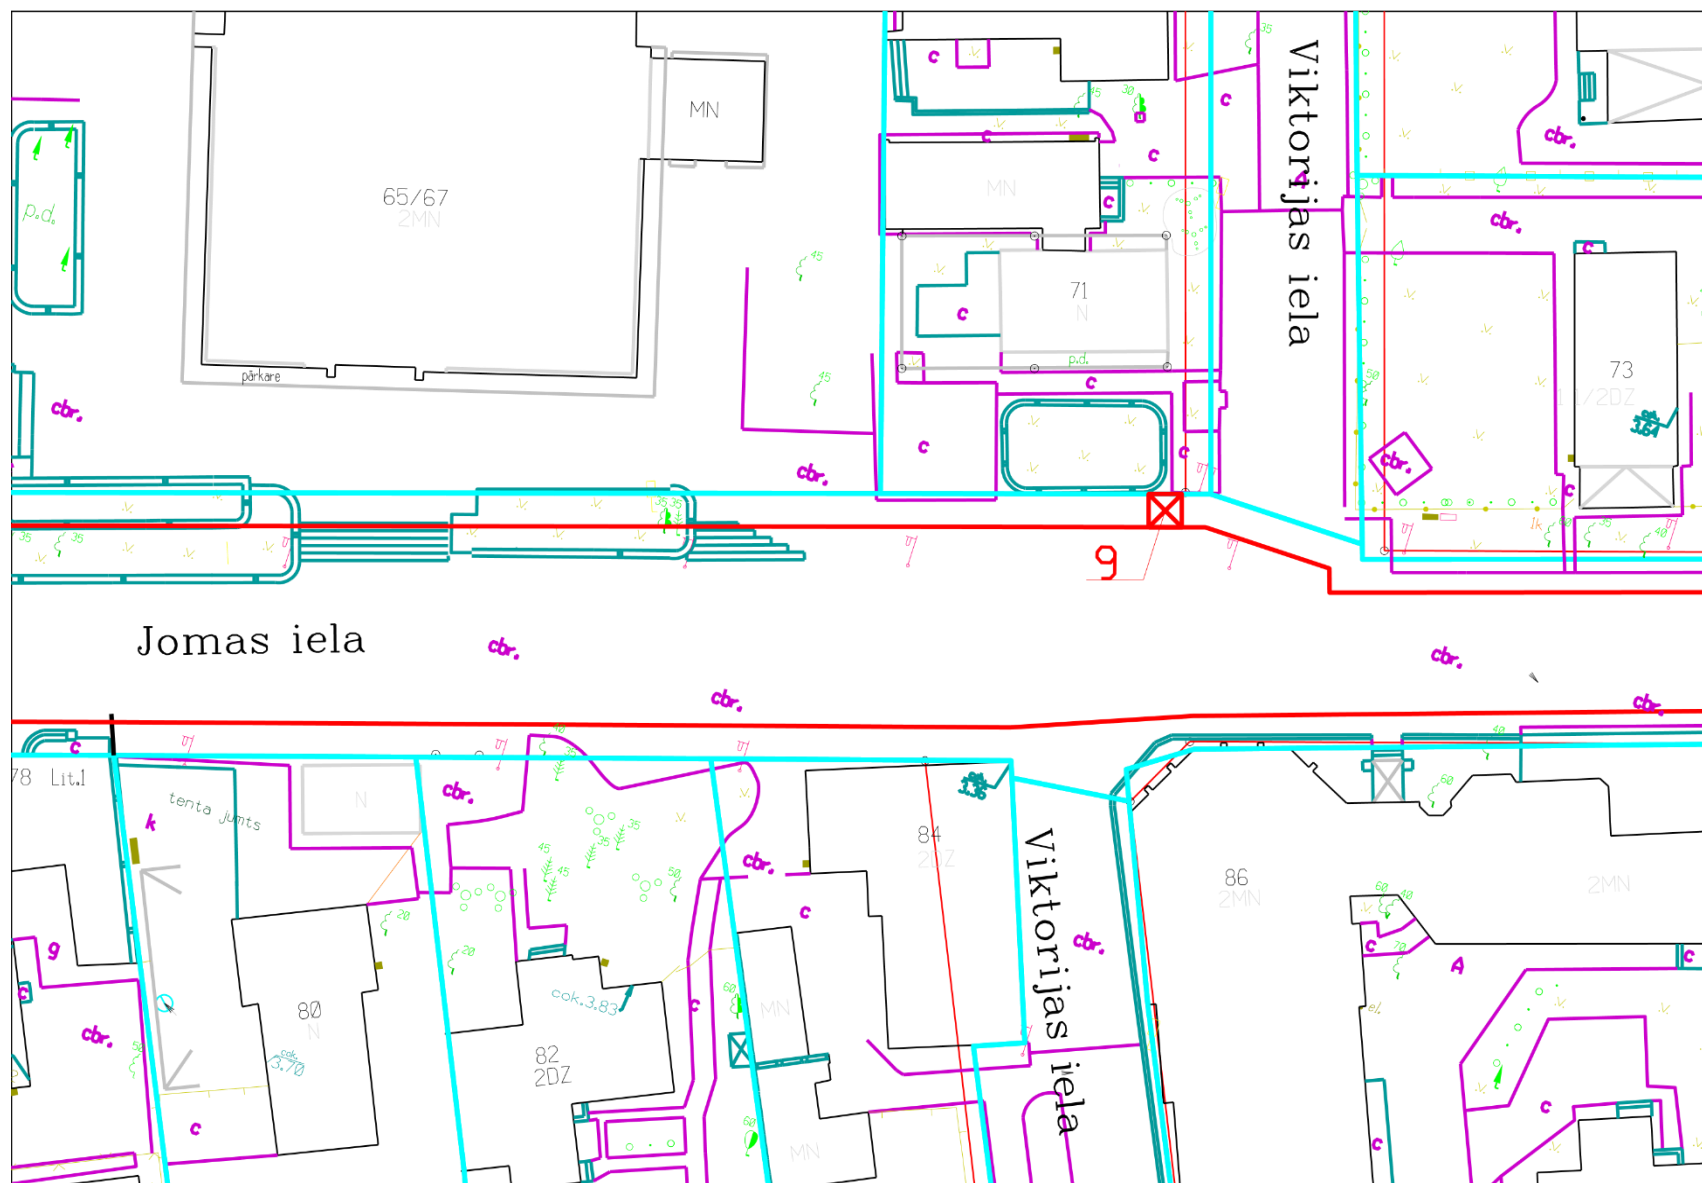

Amatnieku ielu tirdzniecības vietu plāns Amatnieku ielu tirdzniecības vietas Jomas ielā

Tirdzniecības vietas Nr. 1.-6.
Jomas iela – Teātra iela

Tirdzniecības vietas Nr. 7.-8.
Jomas iela – Jaunā iela

Tirdzniecības vieta Nr. 9.
Jomas iela – Viktorijas iela

Tirdzniecības vieta Nr. 10.-11.
Jomas iela – Kaudziņu iela

Tirdzniecības vieta Nr. 12.-13.
Jomas iela – Viļuma iela

Amatnieku ielu tirdzniecības vietas Vienības prospektā (izejā uz jūru)

Tirdzniecības vietas Nr. 1.-4.
Vienības prospekts (izeja uz jūru)

Amatnieku ielu tirdzniecības vietas 5. līnijā

Tirdzniecības vietas Nr. 1.-2.
5. līnija (starp gaismas stabiem)

Amatnieku ielu tirdzniecības vietas Ķemeru kūrorta parkā

Tirdzniecības vietas Nr. 1.-3.

Ķemeru vēsturiskais kūrorta parks (blakus garajai puķu dobei, kas pretī ūdens tornim)