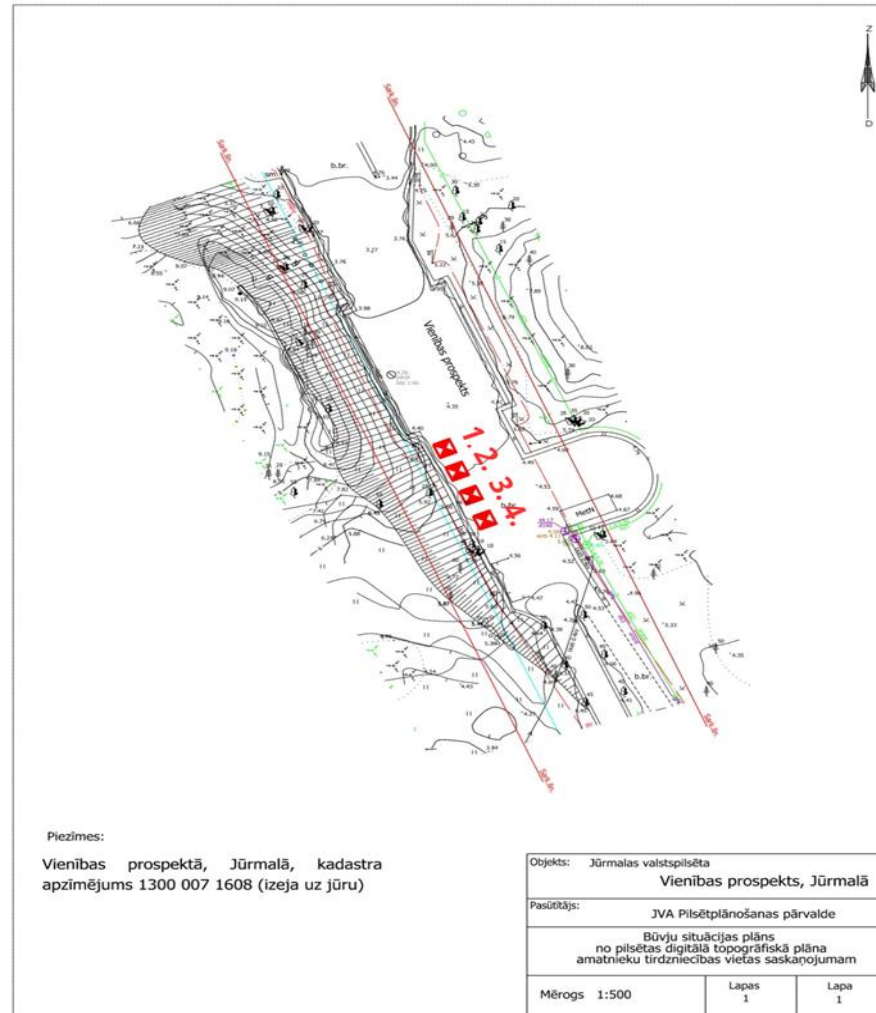

Amatnieku ielu tirdzniecības vietu plāns Amatnieku ielu tirdzniecības vietas Jomas ielā

Tirdzniecības vietas Nr. 1.-6.
Jomas iela – Teātra iela

Tirdzniecības vietas Nr. 7.-8.
Jomas iela – Jaunā iela

Tirdzniecības vieta Nr. 9.
Jomas iela – Viktorijas iela

Tirdzniecības vieta Nr. 10.-11.
Jomas iela – Kaudziņu iela

Tirdzniecības vieta Nr. 12.-13.
Jomas iela – Viļuma iela

Amatnieku ielu tirdzniecības vietas Vienības prospektā (izejā uz jūru)

Tirdzniecības vietas Nr. 1.-4.
Vienības prospekts (izeja uz jūru)

Amatnieku ielu tirdzniecības vietas 5. līnijā

Tirdzniecības vietas Nr. 1.-2.
5. līnija (starp gaismas stabiem)

Amatnieku ielu tirdzniecības vietas Ķemeru kūrorta parkā

Tirdzniecības vietas Nr. 1.-3.

Ķemeru vēsturiskais kūrorta parks (blakus garajai puķu dobei, kas pretī ūdens tornim)