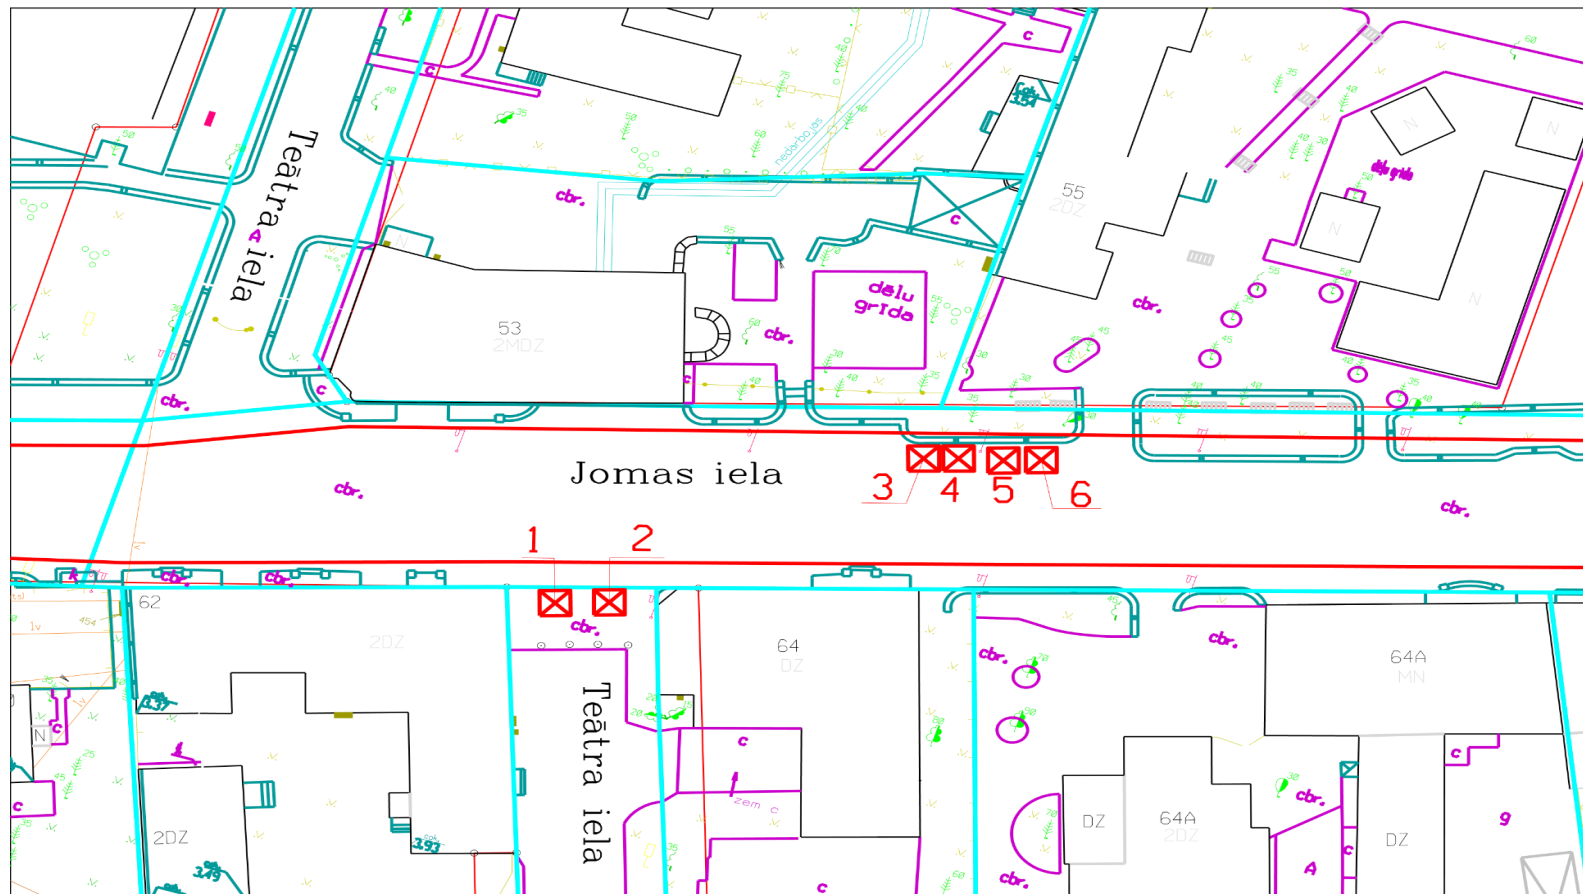

Amatnieku ielu tirdzniecības vietu plāns Amatnieku ielu tirdzniecības vietas Jomas ielā

Tirdzniecības vietas Nr. 1.-6.
Jomas iela – Teātra iela

Tirdzniecības vietas Nr. 7.-8.
Jomas iela – Jaunā iela

Tirdzniecības vieta Nr. 9.
Jomas iela – Viktorijas iela

Tirdzniecības vieta Nr. 10.-11.
Jomas iela – Kaudziņu iela

Tirdzniecības vieta Nr. 12.-13.
Jomas iela – Viļuma iela

Amatnieku ielu tirdzniecības vietas Vienības prospektā (izejā uz jūru)

Tirdzniecības vietas Nr. 1.-4.
Vienības prospekts (izeja uz jūru)

Amatnieku ielu tirdzniecības vietas 5. līnijā

Tirdzniecības vietas Nr. 1.-2.
5. līnija (starp gaismas stabiem)

Amatnieku ielu tirdzniecības vietas Ķemeru kūrorta parkā

Tirdzniecības vietas Nr. 1.-3.

Ķemeru vēsturiskais kūrorta parks (blakus garajai puķu dobei, kas pretī ūdens tornim)

Tirdzniecības vietas Nr. 4-5.

Ķēmeru vēsturiskais kūrorta parks (mazā nojume)

Tirdzniecības vietas Nr. 6.-7.

Ķemeru vēsturiskais kūrorta parks (pie Ķemeru ūdens torņa)