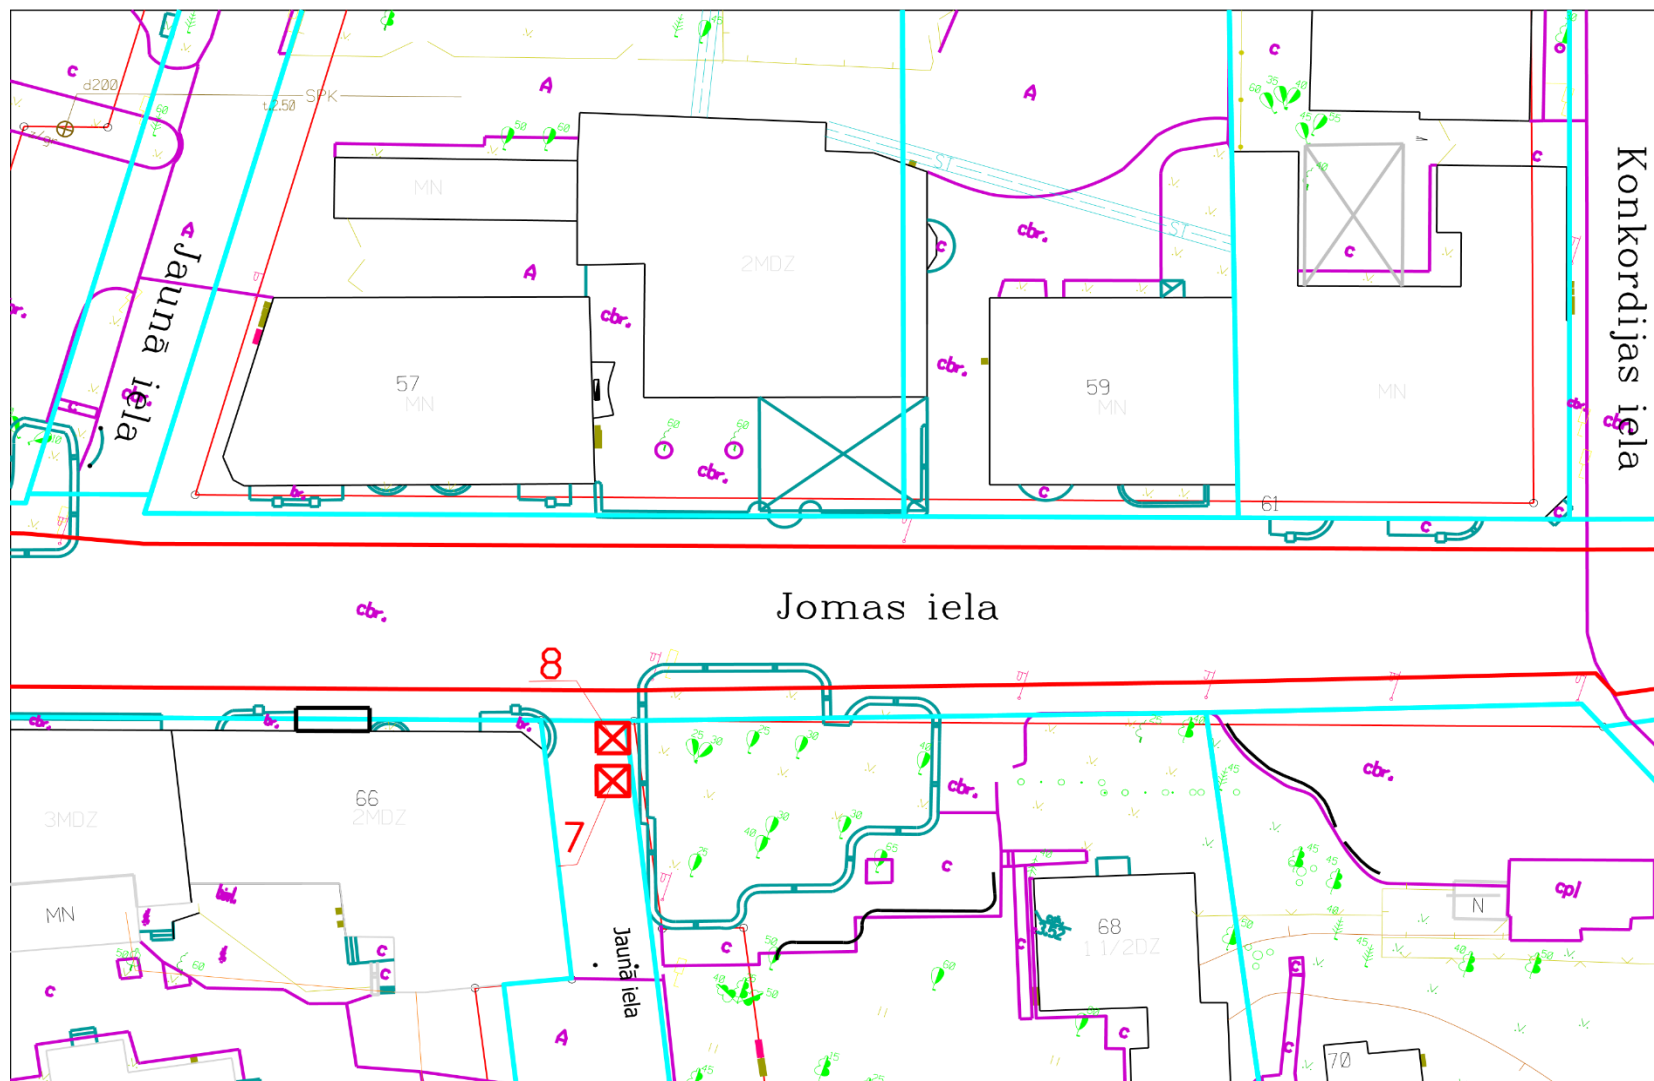

Amatnieku ielu tirdzniecības vietu plāns Amatnieku ielu tirdzniecības vietas Jomas ielā

Tirdzniecības vietas Nr. 1.-6.
Jomas iela – Teātra iela

Tirdzniecības vietas Nr. 7.-8.
Jomas iela – Jaunā iela

Tirdzniecības vieta Nr. 9.
Jomas iela – Viktorijas iela

Tirdzniecības vieta Nr. 10.-11.
Jomas iela – Kaudziņu iela

Tirdzniecības vieta Nr. 12.-13.
Jomas iela – Viļuma iela

Amatnieku ielu tirdzniecības vietas Vienības prospektā (izejā uz jūru)

Tirdzniecības vietas Nr. 1.-4.
Vienības prospekts (izeja uz jūru)

Amatnieku ielu tirdzniecības vietas 5. līnijā

Tirdzniecības vietas Nr. 1.-2.
5. līnija (starp gaismas stabiem)

Amatnieku ielu tirdzniecības vietas Ķemeru kūrorta parkā

Tirdzniecības vietas Nr. 1.-3.

Ķemeru vēsturiskais kūrorta parks (blakus garajai puķu dobei, kas pretī ūdens tornim)

Tirdzniecības vietas Nr. 4-5.

Ķēmeru vēsturiskais kūrorta parks (mazā nojume)

Tirdzniecības vietas Nr. 6.-7.

Ķemeru vēsturiskais kūrorta parks (pie Ķemeru ūdens torņa)