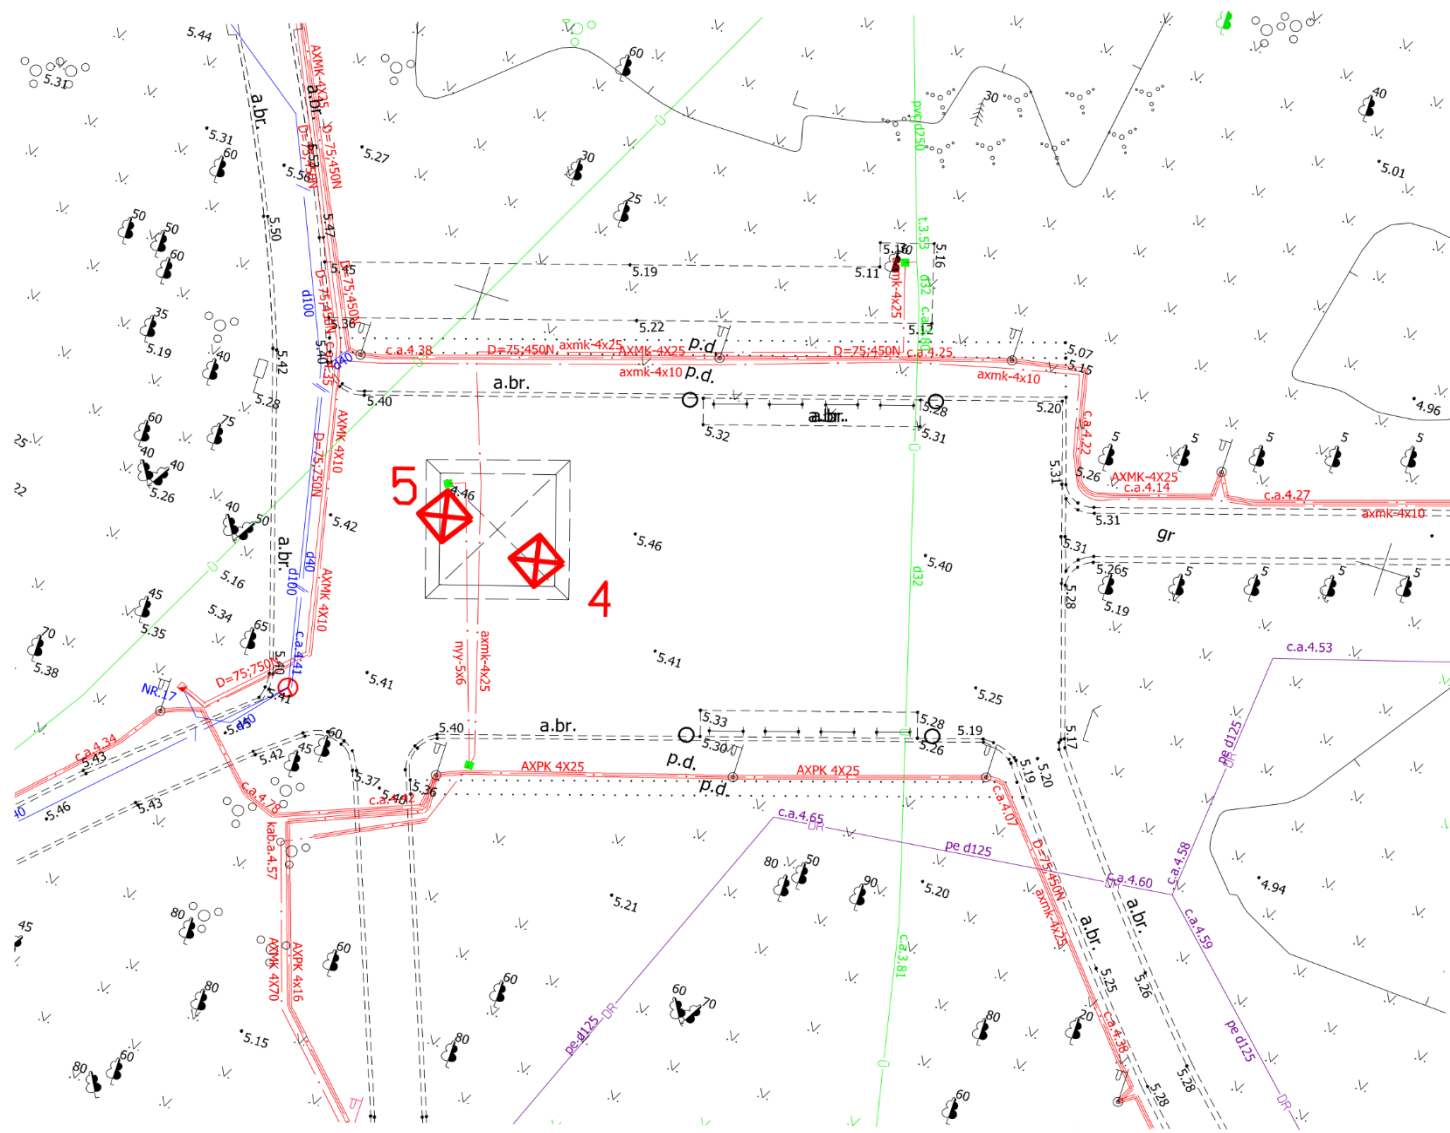

Tirdzniecības vietas Nr. 4-5.

Ķēmeru vēsturiskais kūrorta parks (mazā nojume)