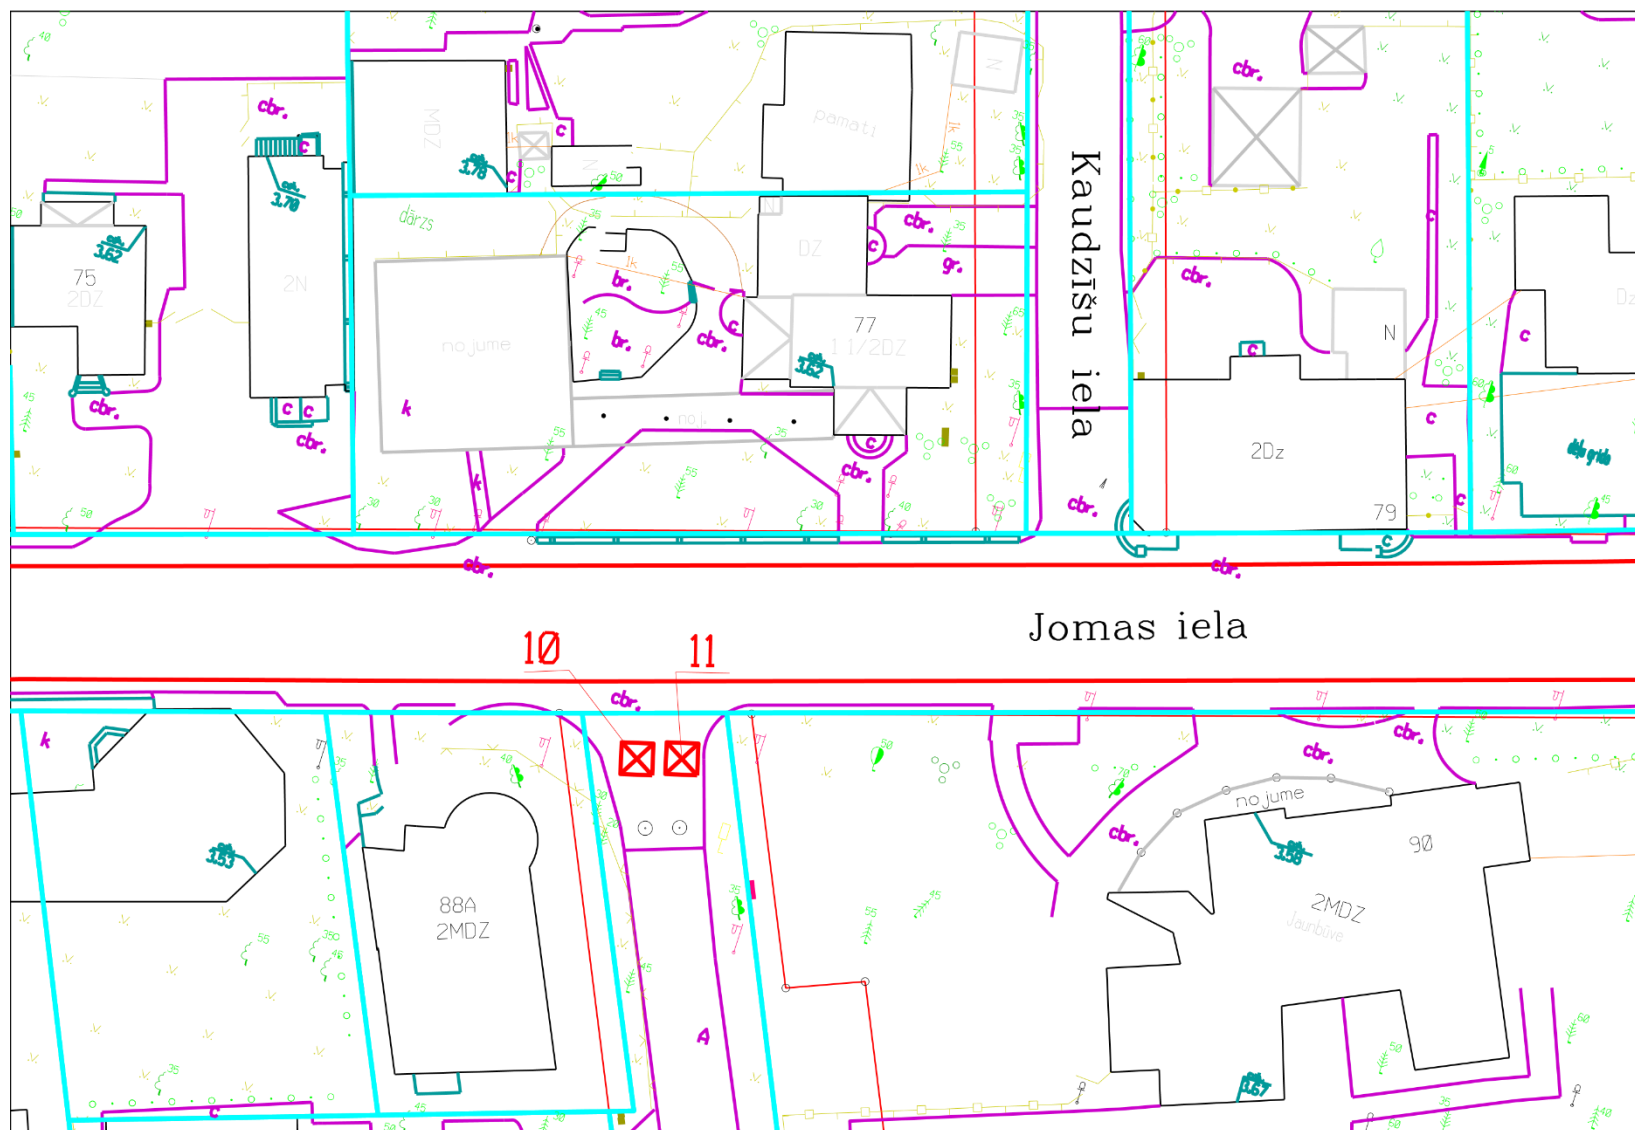

Amatnieku ielu tirdzniecības vietu plāns Amatnieku ielu tirdzniecības vietas Jomas ielā

Tirdzniecības vietas Nr. 1.-6.
Jomas iela – Teātra iela

Tirdzniecības vietas Nr. 7.-8.
Jomas iela – Jaunā iela

Tirdzniecības vieta Nr. 9.
Jomas iela – Viktorijas iela

Tirdzniecības vieta Nr. 10.-11.
Jomas iela – Kaudziņu iela

Tirdzniecības vieta Nr. 12.-13.
Jomas iela – Viļuma iela

Amatnieku ielu tirdzniecības vietas Vienības prospektā (izejā uz jūru)

Tirdzniecības vietas Nr. 1.-4.
Vienības prospekts (izeja uz jūru)

Amatnieku ielu tirdzniecības vietas 5. līnijā

Tirdzniecības vietas Nr. 1.-2.
5. līnija (starp gaismas stabiem)

Amatnieku ielu tirdzniecības vietas Ķemeru kūrorta parkā

Tirdzniecības vietas Nr. 1.-3.

Ķemeru vēsturiskais kūrorta parks (blakus garajai puķu dobei, kas pretī ūdens tornim)

Tirdzniecības vietas Nr. 4-5.

Ķēmeru vēsturiskais kūrorta parks (mazā nojume)

Tirdzniecības vietas Nr. 6.-7.

Ķemeru vēsturiskais kūrorta parks (pie Ķemeru ūdens torņa)