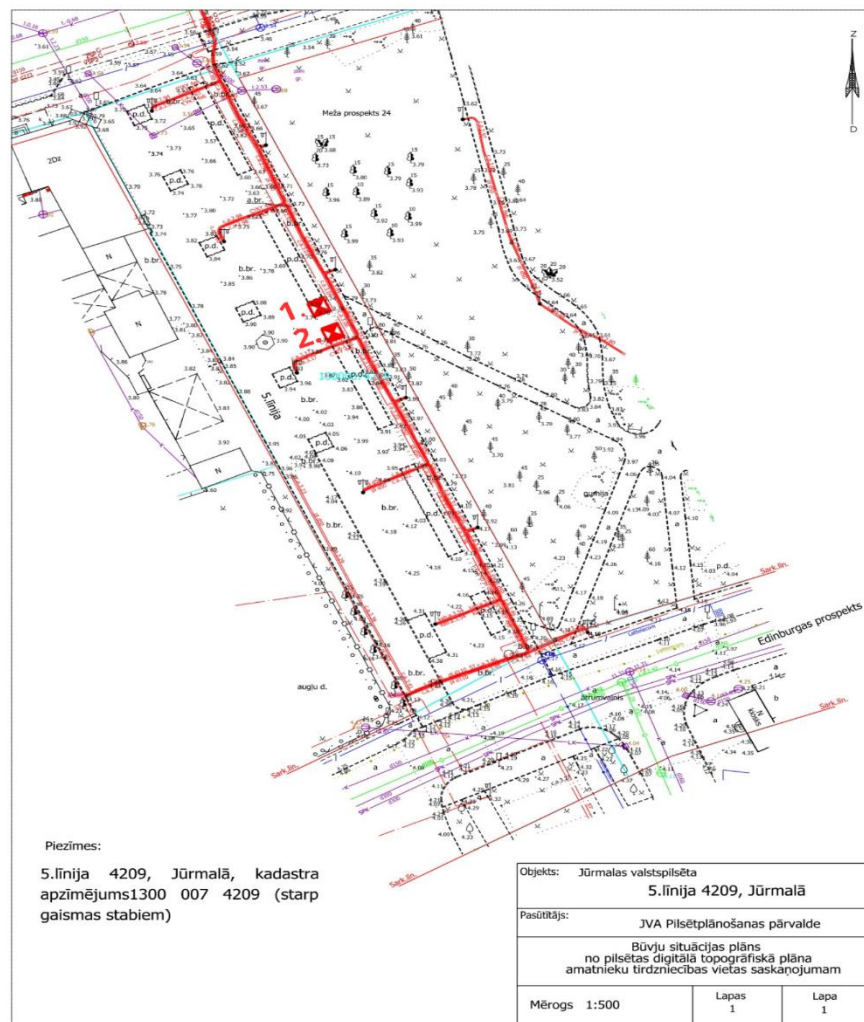

# Amatnieku ielu tirdzniecības vietu plāns

## Brīvās amatnieku ielu tirdzniecības vietas Jomas ielā

Tirdzniecības vieta Nr. 3  
Jomas iela – Teātra iela

**Tirdzniecības vieta Nr.13**  
Jomas iela – Viļuma iela

## Amatnieku ielu tirdzniecības vietas Vienības prospektā (izejā uz jūru)

Tirdzniecības vietas Nr. 1.-4.  
Vienības prospekts (izeja uz jūru)

## Amatnieku ielu tirdzniecības vietas 5. līnijā

Tirdzniecības vietas Nr. 1.-2.  
5. līnija (starp gaismas stabiem)