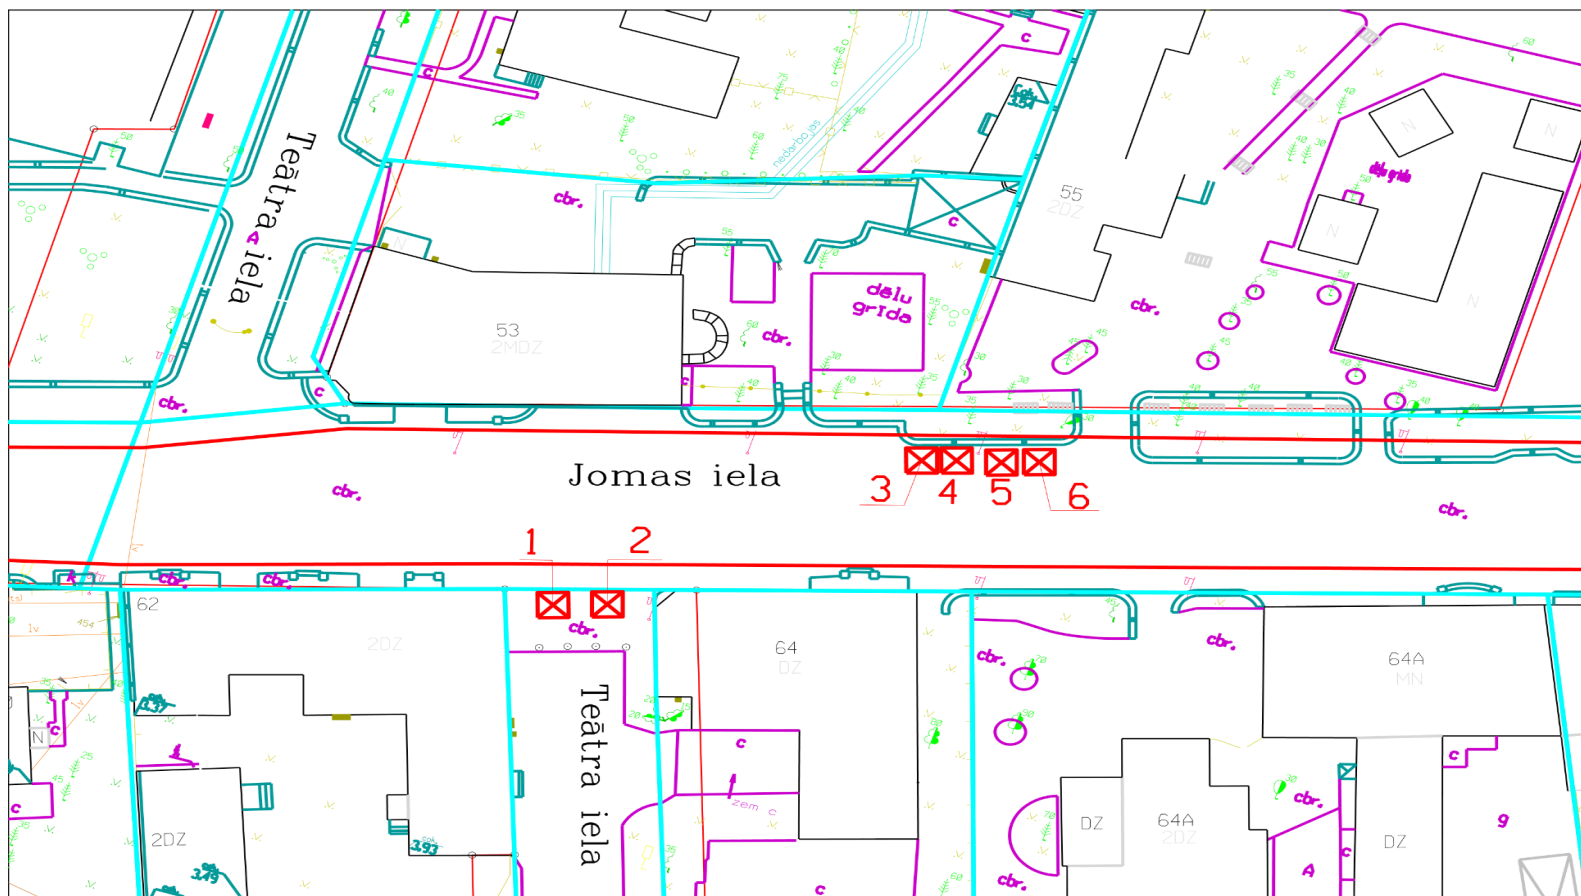

# Amatnieku ielu tirdzniecības vietu plāns

## Brīvās amatnieku ielu tirdzniecības vietas Jomas ielā

Tirdzniecības vieta Nr. 3  
Jomas iela – Teātra iela

**Tirdzniecības vieta Nr.13**  
Jomas iela – Viļuma iela

## Amatnieku ielu tirdzniecības vietas Vienības prospektā (izejā uz jūru)

Tirdzniecības vietas Nr. 1.-4.  
Vienības prospekts (izeja uz jūru)

## Amatnieku ielu tirdzniecības vietas 5. līnijā

Tirdzniecības vietas Nr. 1.-2.  
5. līnija (starp gaismas stabiem)