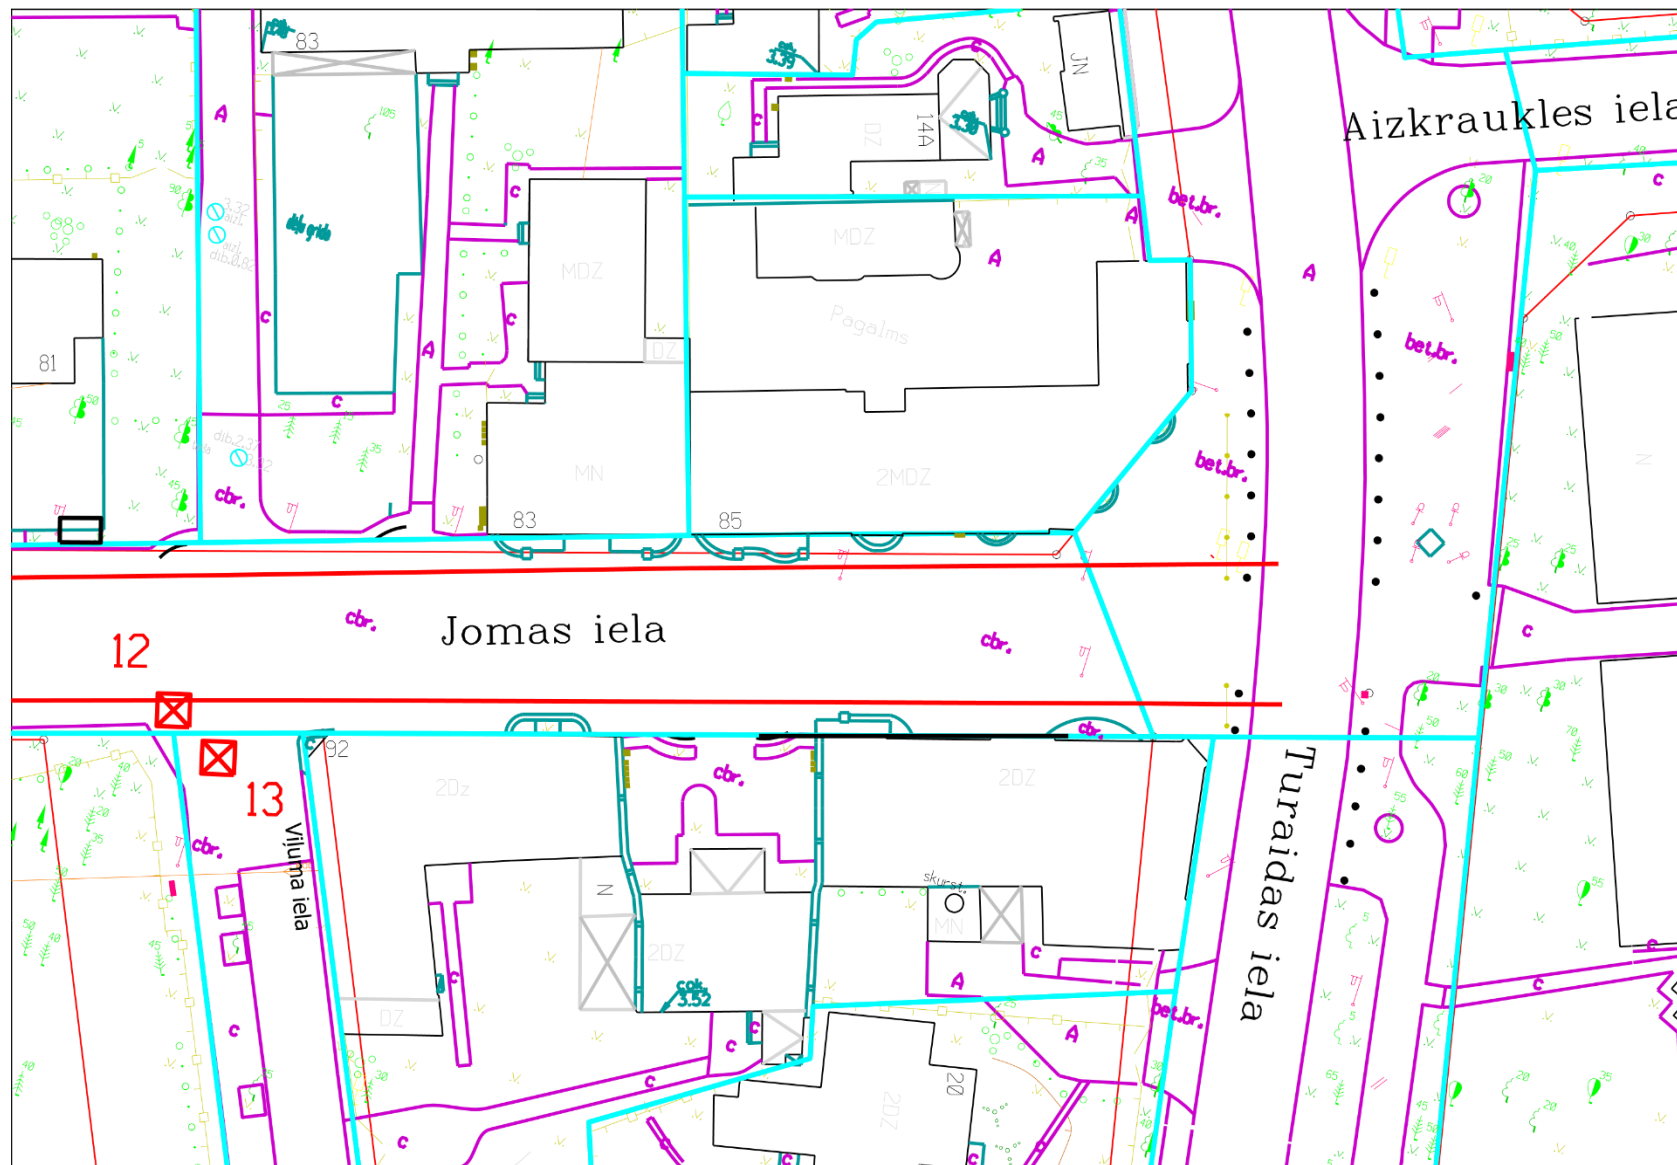

# Amatnieku ielu tirdzniecības vietu plāns

## Brīvās amatnieku ielu tirdzniecības vietas Jomas ielā

Tirdzniecības vieta Nr. 3  
Jomas iela – Teātra iela

**Tirdzniecības vieta Nr.13**  
Jomas iela – Viļuma iela

## Amatnieku ielu tirdzniecības vietas Vienības prospektā (izejā uz jūru)

Tirdzniecības vietas Nr. 1.-4.  
Vienības prospekts (izeja uz jūru)

## Amatnieku ielu tirdzniecības vietas 5. līnijā

Tirdzniecības vietas Nr. 1.-2.  
5. līnija (starp gaismas stabiem)