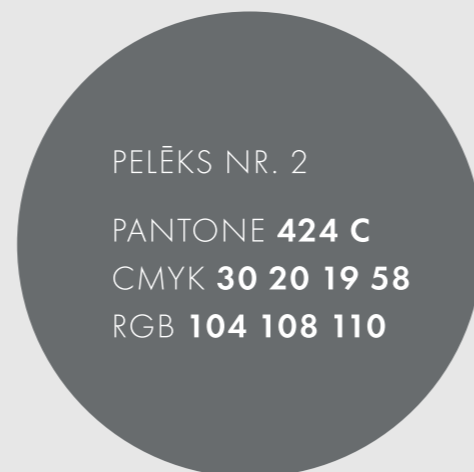

1/3
NO PLATUMA

1/3
NO PLATUMA

Jūrmala

1/3
NO PLATUMA

1/3
NO PLATUMA

1/3
NO PLATUMA

Jūrmala

PAMATKRĀSAS

PAPILDKRĀSAS

FONA KRĀSU
KOMBINĀCIJAS

REVERSA KRĀSU
KOMBINĀCIJAS

IZŅĒMUMA, PAPILDU
FONA KOMBINĀCIJAS

Logotipu jācenšas novietot uz tīra, vienkāršaina pamatkrāsu fona. Situācijās, kad logotips jānovieto uz fotogrāfijas vai krāsaina fona, jāpārlicinās, ka tiek saglabāta pēc iespējas skaidrāka logotipa nolasāmība. Izmantot Jūrmalas logotipu uz krāsu fona, kas ir ārpus vizuālās identitātes definēto krāsu gammas, krāsas un logotipa attiecībai jābūt ar maksimāli iespējamo kontrastu.