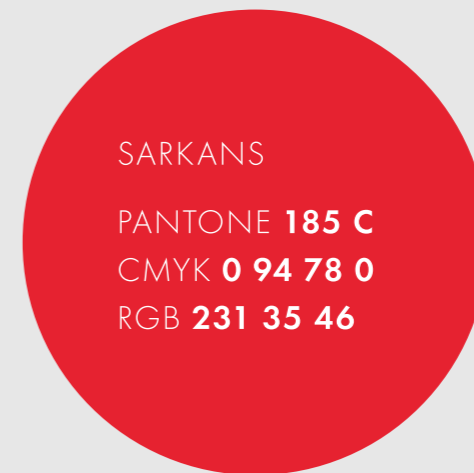

PAPILDKRĀSAS

FONA KRĀSU
KOMBINĀCIJAS

REVERSA KRĀSU
KOMBINĀCIJAS

IZŅĒMUMA, PAPILDU
FONA KOMBINĀCIJAS

Logotipu jācenšas novietot uz tīra, vienkāršaina pamatkrāsu fona. Situācijās, kad logotips jānovieto uz fotogrāfijas vai krāsaina fona, jāpārlicinās, ka tiek saglabāta pēc iespējas skaidrāka logotipa nolasāmība. Izmantot Jūrmalas logotipu uz krāsu fona, kas ir ārpus vizuālās identitātes definēto krāsu gammas, krāsas un logotipa attiecībai jābūt ar maksimāli iespējamo kontrastu.