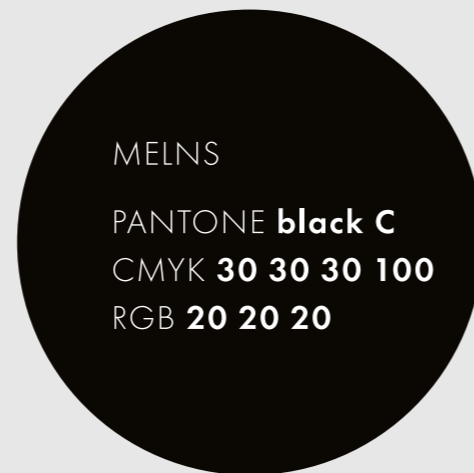

PAPILDKRĀSAS

FONA KRĀSU
KOMBINĀCIJAS

REVERSA KRĀSU
KOMBINĀCIJAS

IZŅĒMUMA, PAPILDU
FONA KOMBINĀCIJAS

Logotipu jācenšas novietot uz tīra, vienkāršaina pamatkrāsu fona. Situācijās, kad logotips jānovieto uz fotogrāfijas vai krāsaina fona, jāpārlicinās, ka tiek saglabāta pēc iespējas skaidrāka logotipa nolasāmība. Izmantot Jūrmalas logotipu uz krāsu fona, kas ir ārpus vizuālās identitātes definēto krāsu gammas, krāsas un logotipa attiecībai jābūt ar maksimāli iespējamo kontrastu.