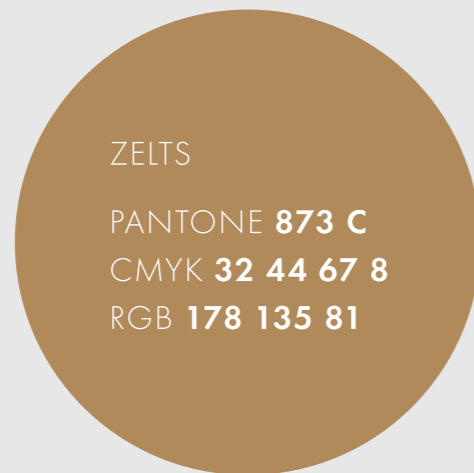

1/3
NO PLATUMA

1/3
NO PLATUMA

Jūrmala

1/3
NO PLATUMA

1/3
NO PLATUMA

1/3
NO PLATUMA

Jūrmala

PAMATKRĀSAS

PAPILDKRĀSAS

FONA KRĀSU
KOMBINĀCIJAS

REVERSA KRĀSU
KOMBINĀCIJAS

IZŅĒMUMA, PAPILDU
FONA KOMBINĀCIJAS

Logotipu jācenšas novietot uz tīra, vienkāršaina pamatkrāsu fona. Situācijās, kad logotips jānovieto uz fotogrāfijas vai krāsaina fona, jāpārlicinās, ka tiek saglabāta pēc iespējas skaidrāka logotipa nolasāmība. Izmantot Jūrmalas logotipu uz krāsu fona, kas ir ārpus vizuālās identitātes definēto krāsu gammas, krāsas un logotipa attiecībai jābūt ar maksimāli iespējamo kontrastu.