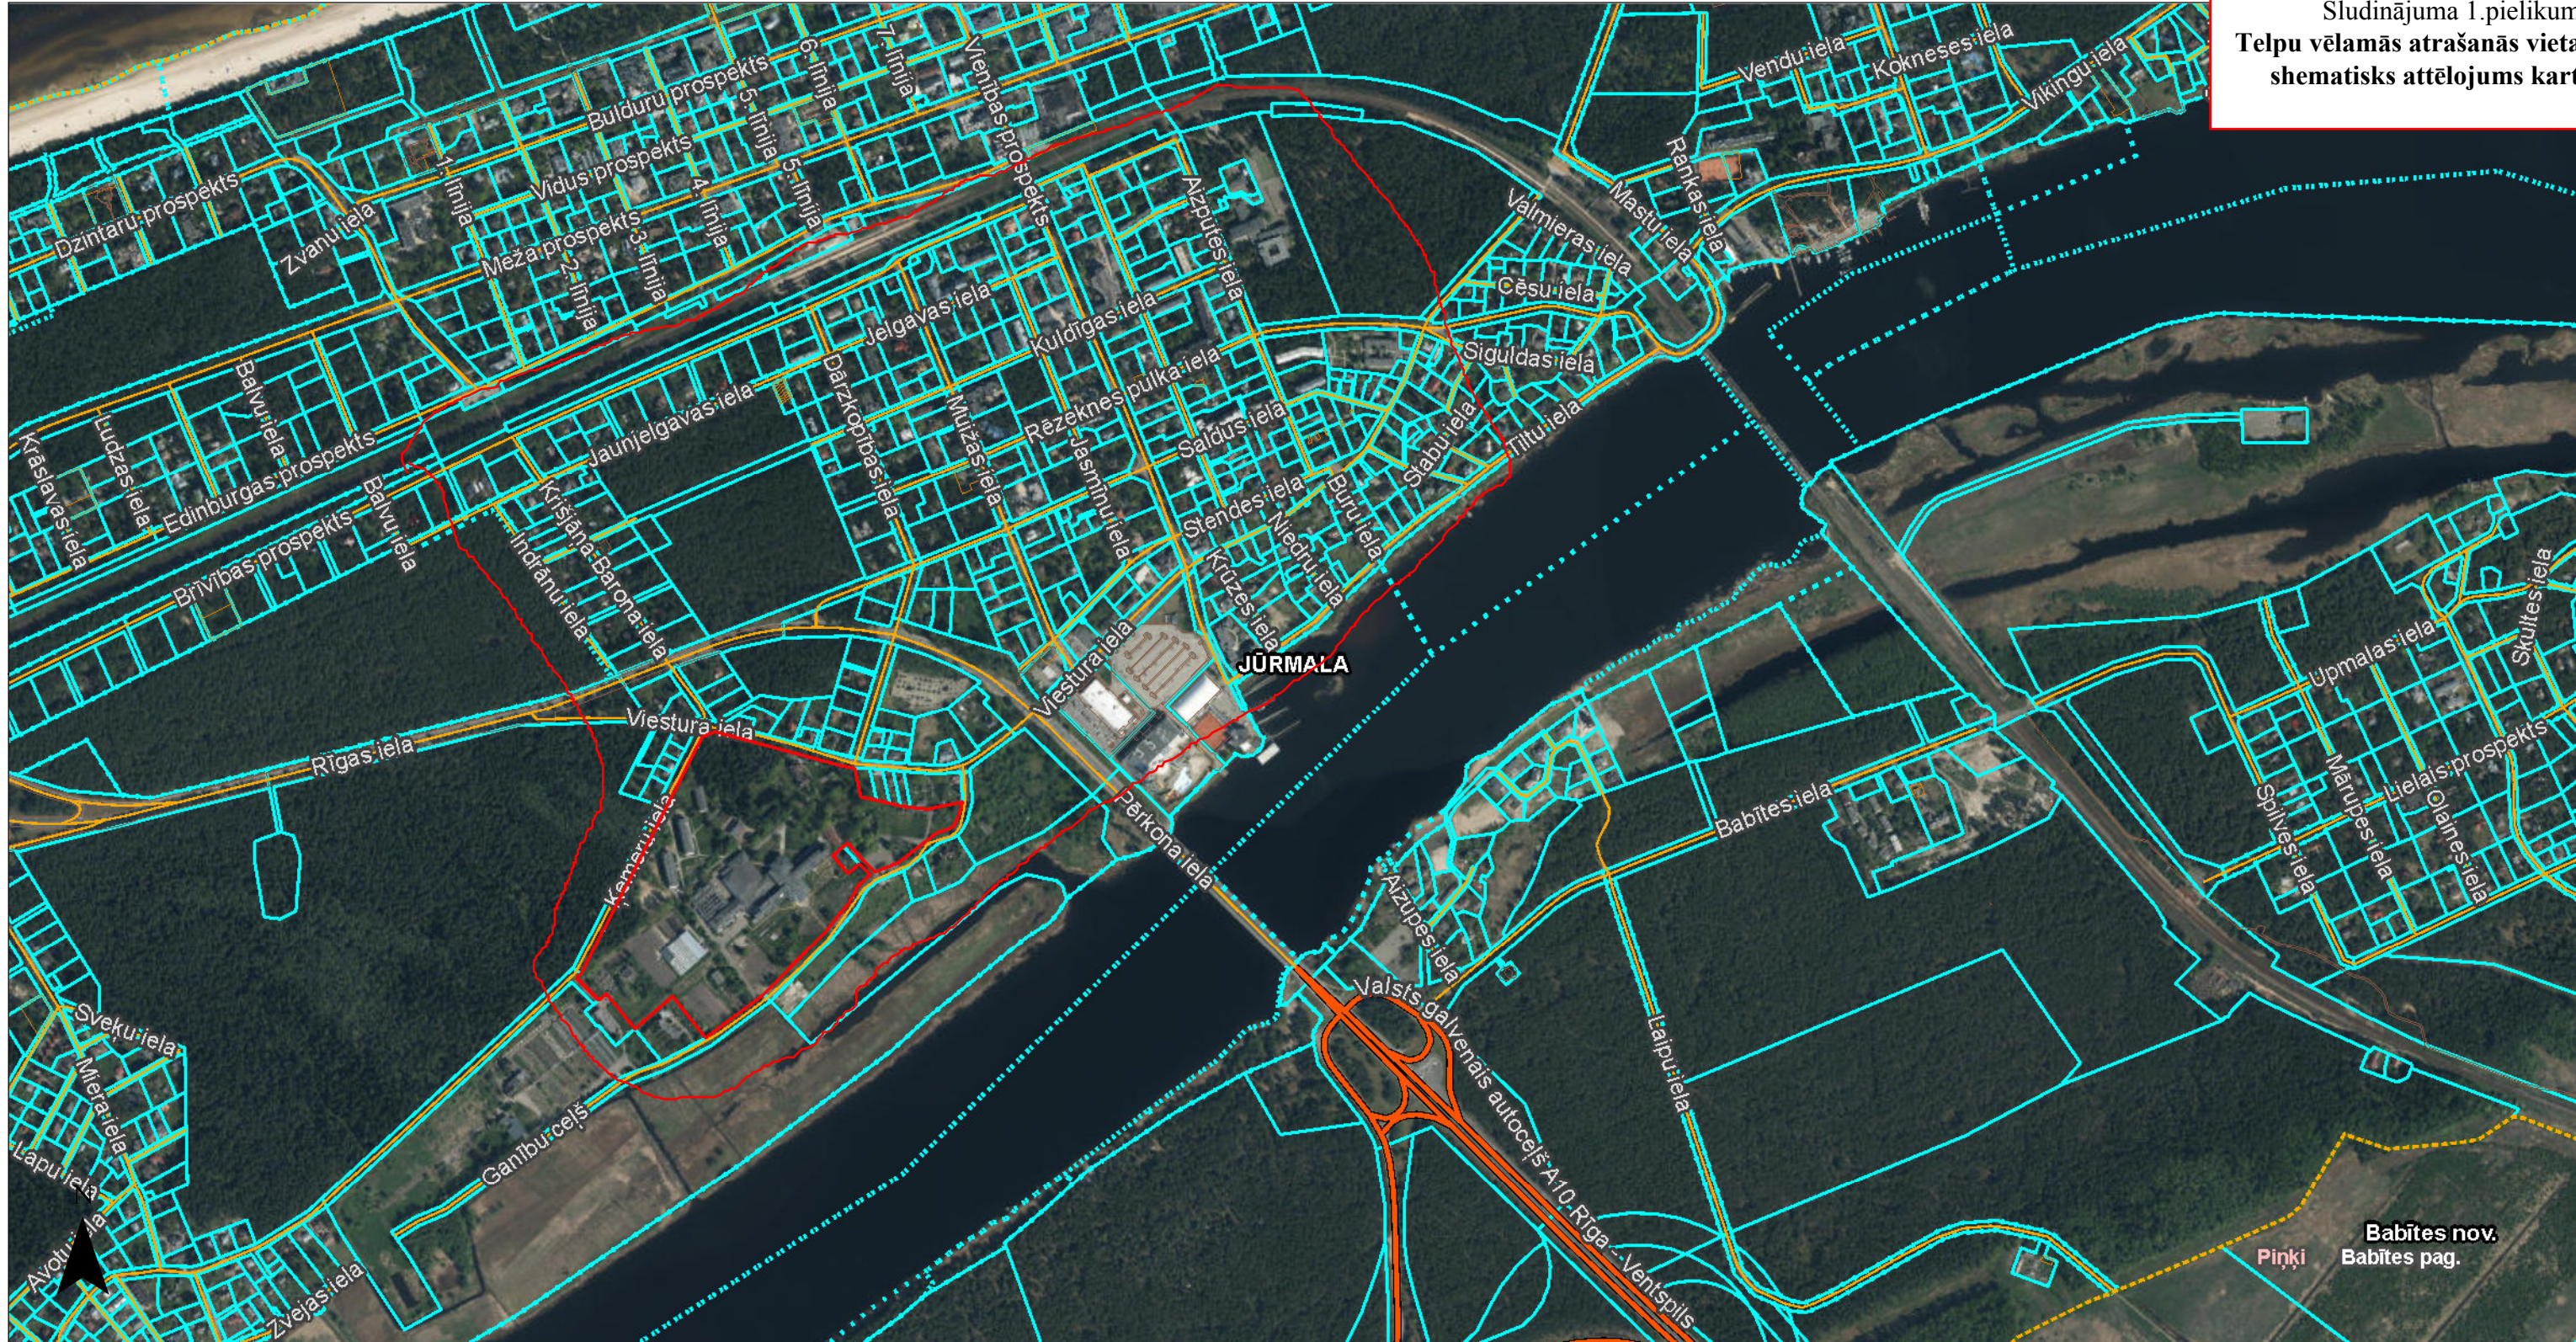

# Kartes skata izdrukā

Sludinājuma 1.pielikums  
Telpu vēlamās atrašanās vietas  
shematiskais attēlojums kartē

Šai izdrukai ir tikai informatīvs raksturs un tai nav juridiska spēka.

## Autortiesības

Ortofotokarte mērogā 1:10 000 (Autors: © Latvijas Ģeotelpiskās informācijas aģentūra, 2013-2019)

Nekustamā īpašuma valsts kadastra informācijas sistēmas dati, 2019.gads

Valsts adrešu reģistra informācijas sistēmas dati, 2019.gads